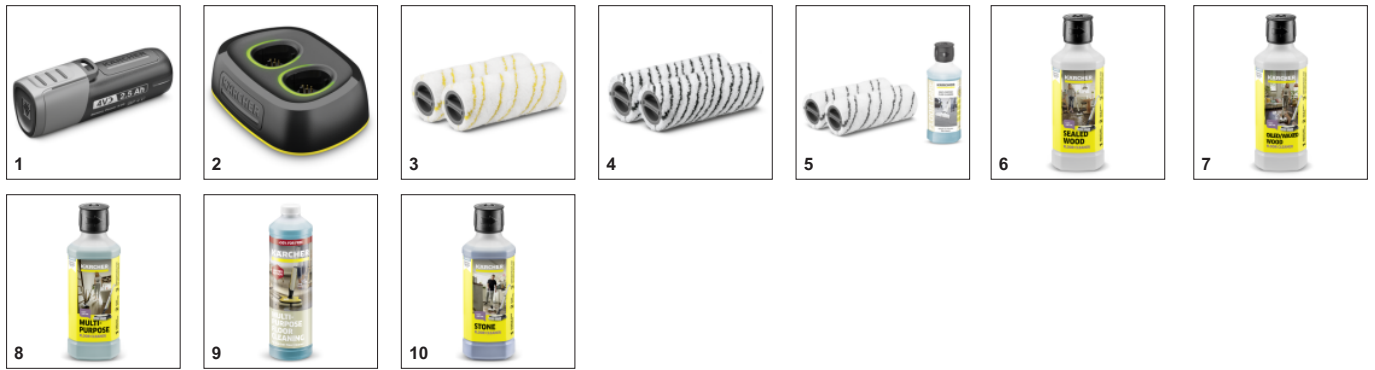

АКСЕССУАРЫ FC 4-4 BATTERY SET 4B DUO

1.056-406.0

	Артикул	Описание	
АККУМУЛЯТОРЫ			
Аккумулятор Battery Power 4 / 2.5	1 2.443-002.0	Сменный аккумулятор Kärcher Battery Power 2,5 Ач подходит ко всем аппаратам Kärcher на платформе Battery Power 4 В.	■
ЗАРЯДНОЕ УСТРОЙСТВО			
Быстрозарядное устройство Duo Battery Power 4 В	2 2.443-060.0	Быстрозарядное устройство Duo лишь за 50 минут заряжает до 2 сменных аккумуляторов Kärcher Battery Power емкостью 2,5 Ач до уровня 80 %. Оно совместимо с любыми сменными аккумуляторами Kärcher Battery Power напряжением 4 В.	■
ПОЛОМОЙНАЯ МАШИНА ДЛЯ ДОМА			
Роликовые пады			
Комплект роликов к FC (желтый), 2 шт.	3 2.055-006.0	Комплект из двух роликов из микрофибры к поломойной машине для дома FC – для бережной влажной очистки любых твердых покрытий (в том числе и паркета, и ламината).	■
Комплект роликов к FC для каменных полов, 2 шт.	4 2.055-021.0	Комплект из двух роликов для уборки нечувствительных твердых напольных покрытий. Легко удаляют стойкие загрязнения, в т. ч. из швов между плитками.	□
FC Starter Kit	5 2.055-026.0	Стартовый комплект для аппаратов серии FC, включающий 3 предмета: 2 микроволоконные роликовые щетки и универсальное чистящее средство RM 536. Предназначен для бережной влажной уборки твердых напольных покрытий. Щетки допускают машинную стирку при температуре до 60 °С.	□
ПОЛОМОЕЧНАЯ МАШИНА ДЛЯ ДОМА FC 5			
Средство для ухода за лакированными деревянными полами RM 534	6 6.295-941.0	Для бережной и тщательной очистки деревянных полов с лаковым покрытием, освежения и защиты их поверхности. Содержит эффективный влагозащитный компонент, препятствующий набуханию напольного покрытия. Со свежим лимонным ароматом.	○
Средство для ухода за восковыми деревянными полами RM 535	7 6.295-942.0	Очищает и защищает деревянные полы, пропитанные маслом и снабженные восковой пропиткой. Не оставляет полос и разводов, придает шелковисто-матовый блеск. Не требует заключительного протирания пола. С приятным ароматом пчелиного воска.	○
Универсальное средство для уборки полов RM 536	8 6.295-944.0	Обеспечивает тщательную очистку любых твердых напольных покрытий. Удаляет следы хождения, не оставляя на полу полос и разводов. С влагозащитным компонентом, препятствующим промоканию напольного покрытия, и лимонным ароматизатором.	○
	9 6.296-188.0		○
Средство для уборки каменных полов RM 537	10 6.295-943.0	Средство для уборки полов RM 537 для тщательной уборки кафельной плитки, искусственного и натурального камня без полос. Бережно и эффективно удаляет следы хождения и может также использоваться для чистки винила, ПВХ и линолеума.	○

■ Включено в комплект поставки □ Доступные аксессуары ○ Чистящие средства.