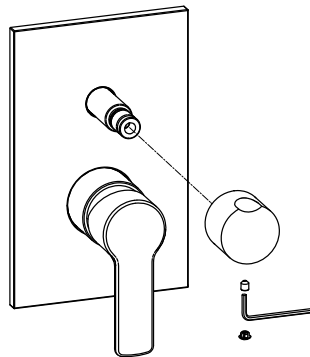

015

F

Funzionamento e regolazione deviatore Diverter working and setting

Posizioni maniglia e selezione uscite Handle positions and outlets selection

Controlla di aver impostato correttamente l'uscita superiore A quindi fissare la maniglia
Check to set up accurately A upper outlet and then fix handle