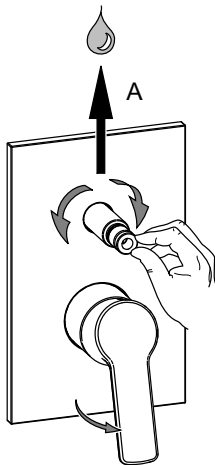

015

F

Funzionamento e regolazione deviatore Diverter working and setting

Posizioni maniglia e selezione uscite Handle positions and outlets selection

Controlla di aver impostato correttamente l'uscita superiore A quindi fissare la maniglia
Check to set up accurately A upper outlet and then fix handle