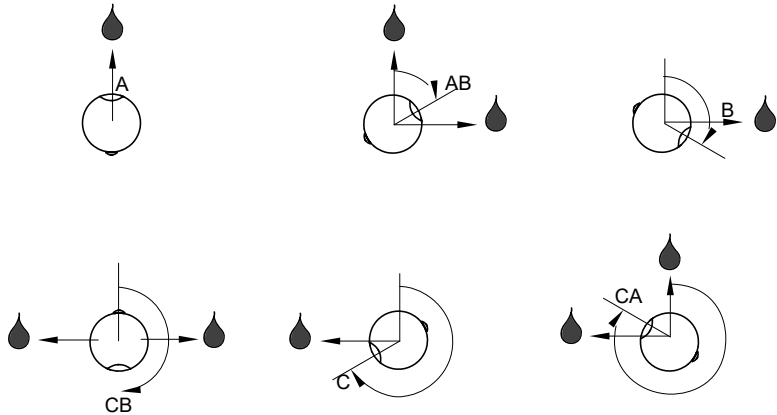

015

F

Funzionamento e regolazione deviatore Diverter working and setting

Posizioni maniglia e selezione uscite Handle positions and outlets selection

Controlla di aver impostato correttamente l'uscita superiore A quindi fissare la maniglia
Check to set up accurately A upper outlet and then fix handle