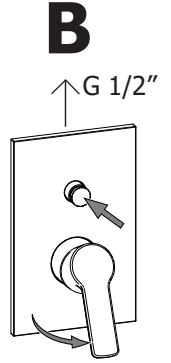

018

015

M Manutenzione
Service