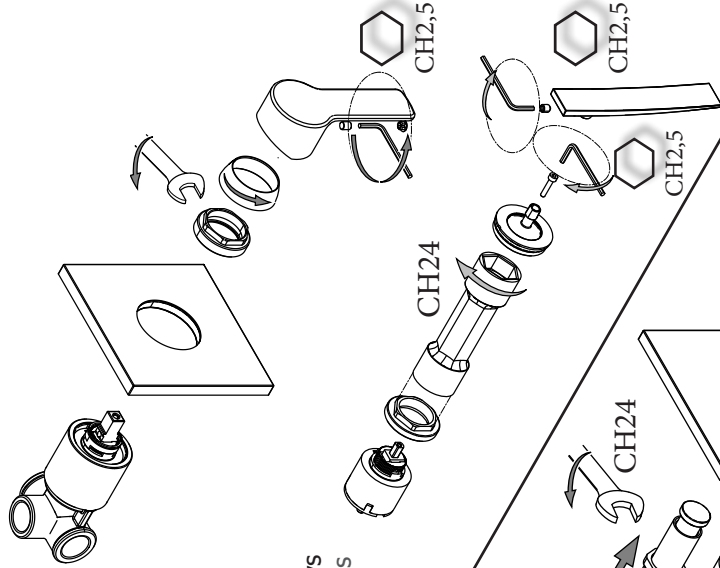

Sostituzione Cartuccia How to replace Cartridge

S

a

Per tutte le serie
For all series