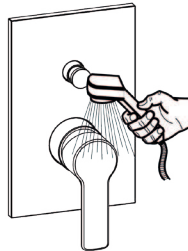

M Manutenzione
Service