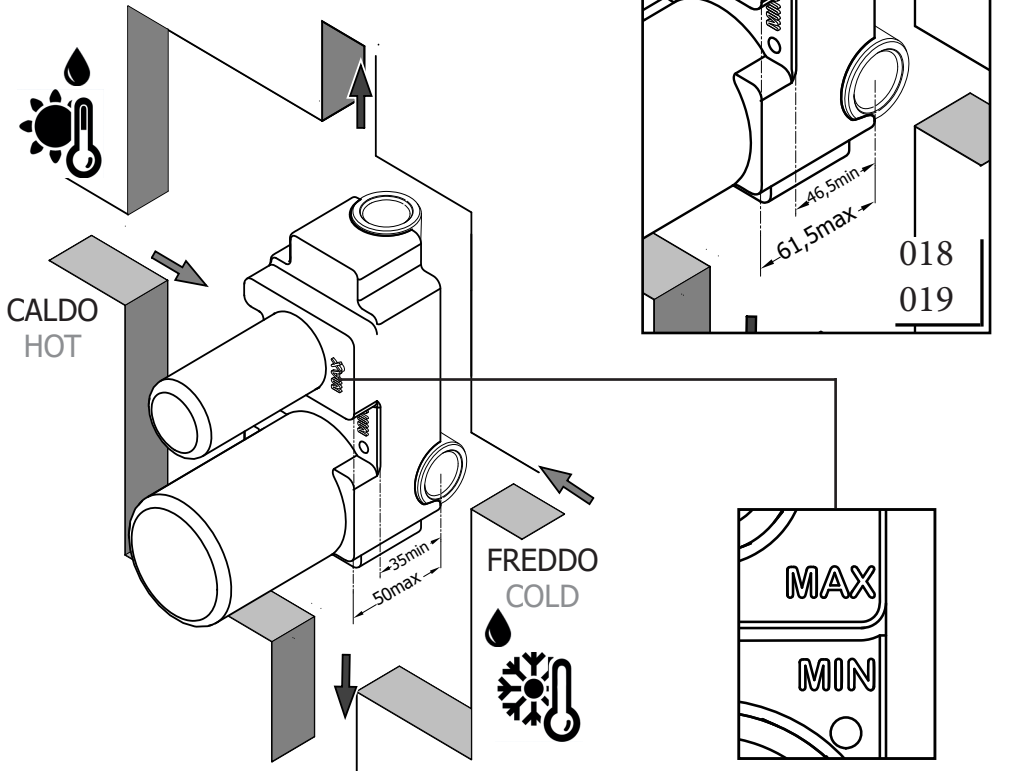

c

3

Rispettare le uscite e non rimuovere i tappi
Respect the outlets and don't remove the plug

a

015

018

019

Rispettare le uscite e non rimuovere i tappi
Respect the outlets and don't remove the plug

USCITA PRINCIPALE

b

015

018

019

c

015

d

015

F

Funzionamento e regolazione deviatore Diverter working and setting

Posizioni maniglia e selezione uscite Handle positions and outlets selection

Controlla di aver impostato correttamente l'uscita superiore A quindi fissare la maniglia
Check to set up accurately A upper outlet and then fix handle