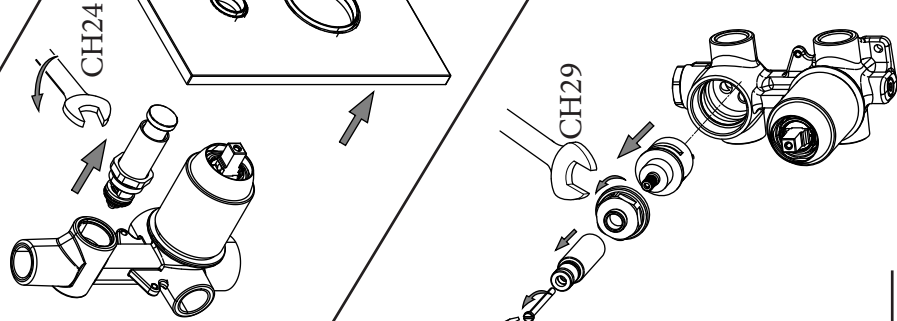

Sostituzione Deviatore How to replace Diverter