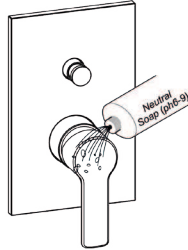

015

F

Funzionamento e regolazione deviatore Diverter working and setting

Posizioni maniglia e selezione uscite Handle positions and outlets selection

Controlla di aver impostato correttamente l'uscita superiore A quindi fissare la maniglia
Check to set up accurately A upper outlet and then fix handle

018

015

M Manutenzione
Service

Sostituzione Cartuccia How to replace Cartridge

S

a

Per tutte le serie
For all series

Solo per Elys
Only for Elys