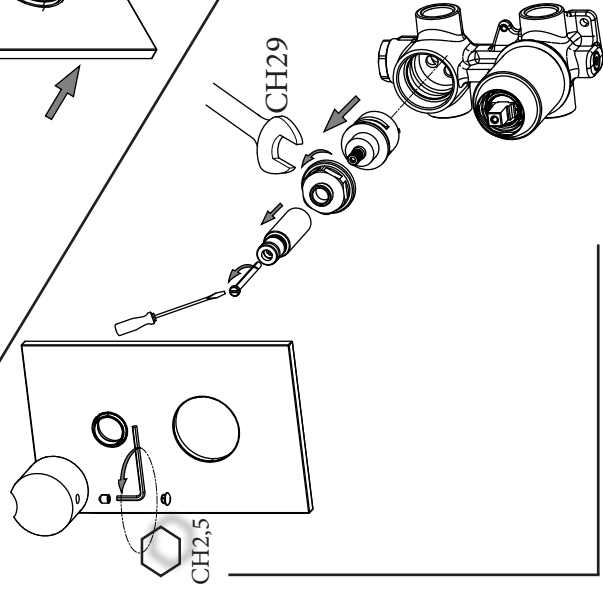

Sostituzione Cartuccia How to replace Cartridge

S

a

Per tutte le serie
For all series

Solo per Elys
Only for Elys

b

Sostituzione Deviatore How to replace Diverter

c

015

018
019