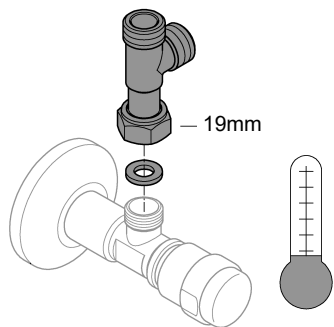

Z	48 510	48 531	46 957

*40 438 (S-Size)	*41 136(AC)
*40 875(Mg+Zn)	
*40 876 (U-Safe)	
*40 405	*40 437
	6x
*40 877 (RO)	*40 878 (RO+)

DIN EN  
806

DIN EN  
1717

DIN  
1988

bar

0,5 max.  
10

max.  
70°

1

2

3

4

5

6

7

8

27mm

3mm

6