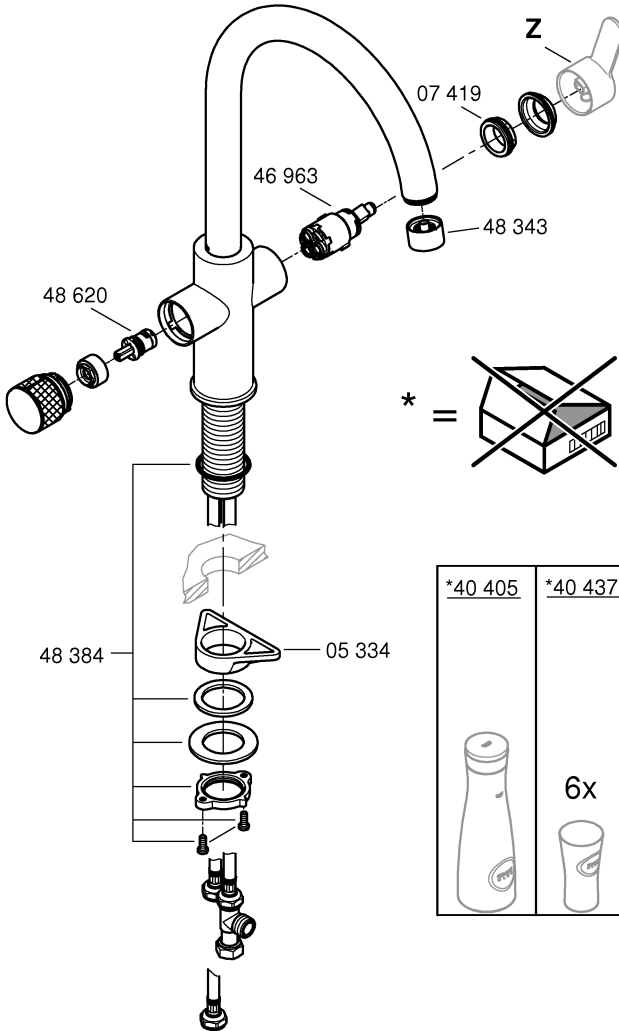

Z	48 510	48 531	46 957

*40 438 (S-Size)	*41 136(AC)
*40 875(Mg+Zn)	
*40 876 (U-Safe)	
*40 405	*40 437
	6x
*40 877 (RO)	*40 878 (RO+)

DIN EN  
806

DIN EN  
1717

DIN  
1988

bar

0,5 max.  
10

max.  
70°

27mm

3mm

6