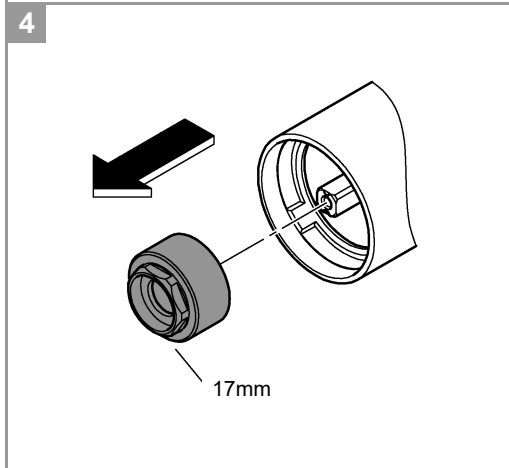

Z	48 510	48 531	46 957

*40 438 (S-Size)	*41 136(AC)
*40 875(Mg+Zn)	
*40 876 (U-Safe)	
*40 405	*40 437
	6x
*40 877 (RO)	*40 878 (RO+)

DIN EN  
806

DIN EN  
1717

DIN  
1988

bar

0,5 max.  
10

max.  
70°

27mm

3mm

6