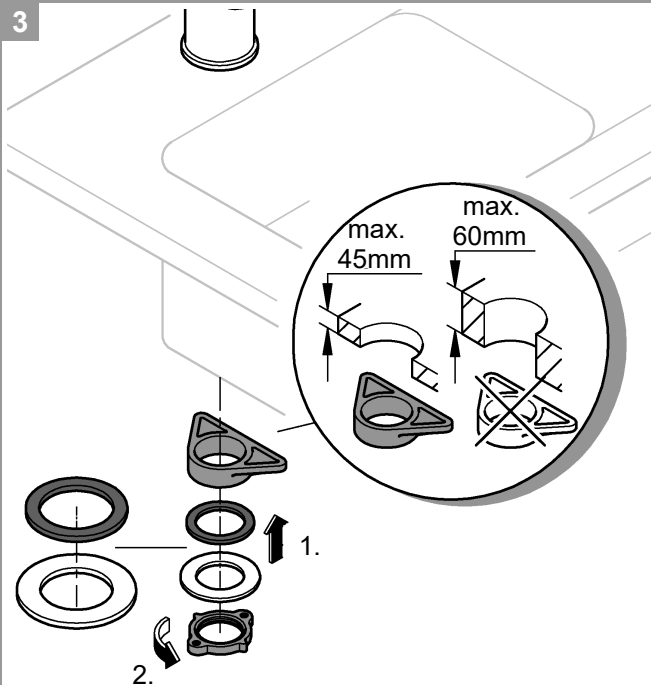

Z	48 510	48 531	46 957

*40 438 (S-Size)	*41 136(AC)
*40 875(Mg+Zn)	
*40 876 (U-Safe)	
*40 405	*40 437
	6x
*40 877 (RO)	*40 878 (RO+)

DIN EN  
806

DIN EN  
1717

DIN  
1988

bar

0,5 max.  
10

max.  
70°

1

2

3

4

5

6

7

8

27mm

3mm

6