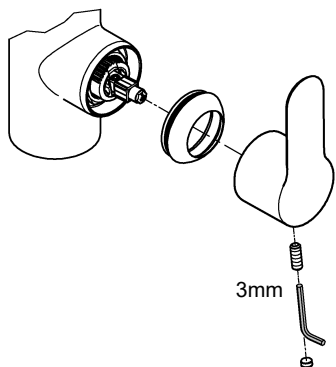

Z	48 510	48 531	46 957

*40 438 (S-Size)	*41 136(AC)
*40 875(Mg+Zn)	
*40 876 (U-Safe)	
*40 405	*40 437
	6x
*40 877 (RO)	*40 878 (RO+)

DIN EN  
806

DIN EN  
1717

DIN  
1988

bar

0,5 max.  
10

max.  
70°

27mm

3mm

6