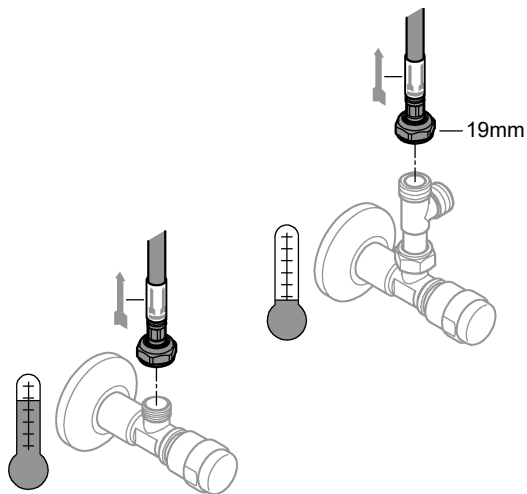

Z	48 510	48 531	46 957

*40 438 (S-Size)	*41 136(AC)
*40 875(Mg+Zn)	
*40 876 (U-Safe)	
*40 405	*40 437
	6x
*40 877 (RO)	*40 878 (RO+)

DIN EN  
806

DIN EN  
1717

DIN  
1988

bar

0,5 max.  
10

max.  
70°

1

2

3

4

5

6

7

8

27mm

3mm

6