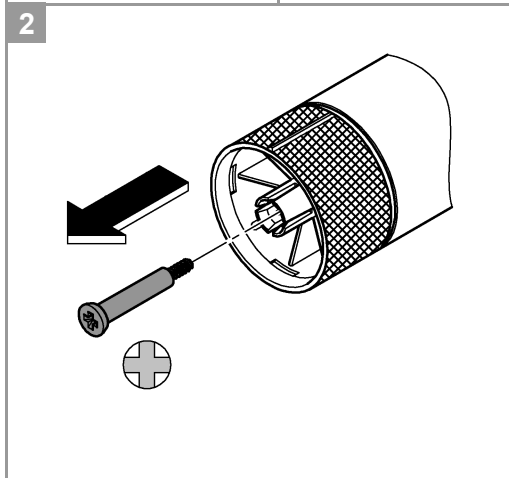

Z	48 510	48 531	46 957

*40 438 (S-Size)	*41 136(AC)
*40 875(Mg+Zn)	
*40 876 (U-Safe)	
*40 405	*40 437
	6x
*40 877 (RO)	*40 878 (RO+)

DIN EN  
806

DIN EN  
1717

DIN  
1988

bar

0,5 max.  
10

max.  
70°

27mm

3mm

6