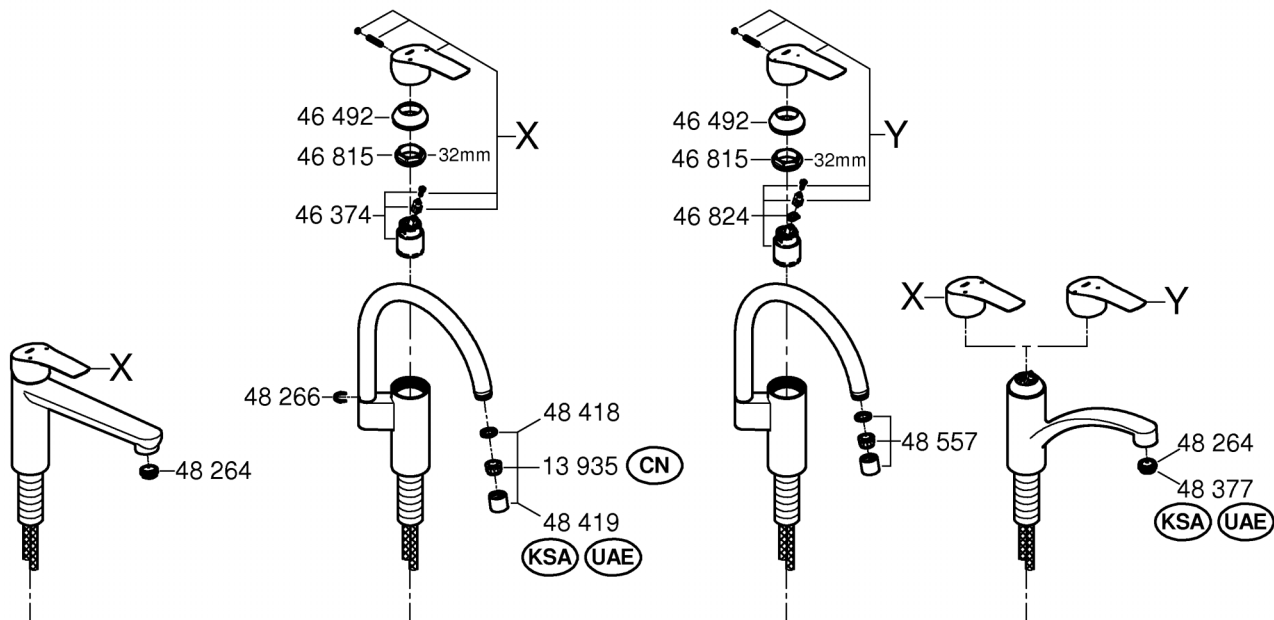

<b>X</b>	
48 530	46 374

<b>Y</b>		
48 540	46 863	46 824

*19 332	32mm

DIN 1988

DIN EN 806

bar

max. 10  
0,5 5 1

°C

max. 70° 60°

32mm  
\*19 332

i

1

2

3

Pure Freude  
an Wasser

**GROHE**  