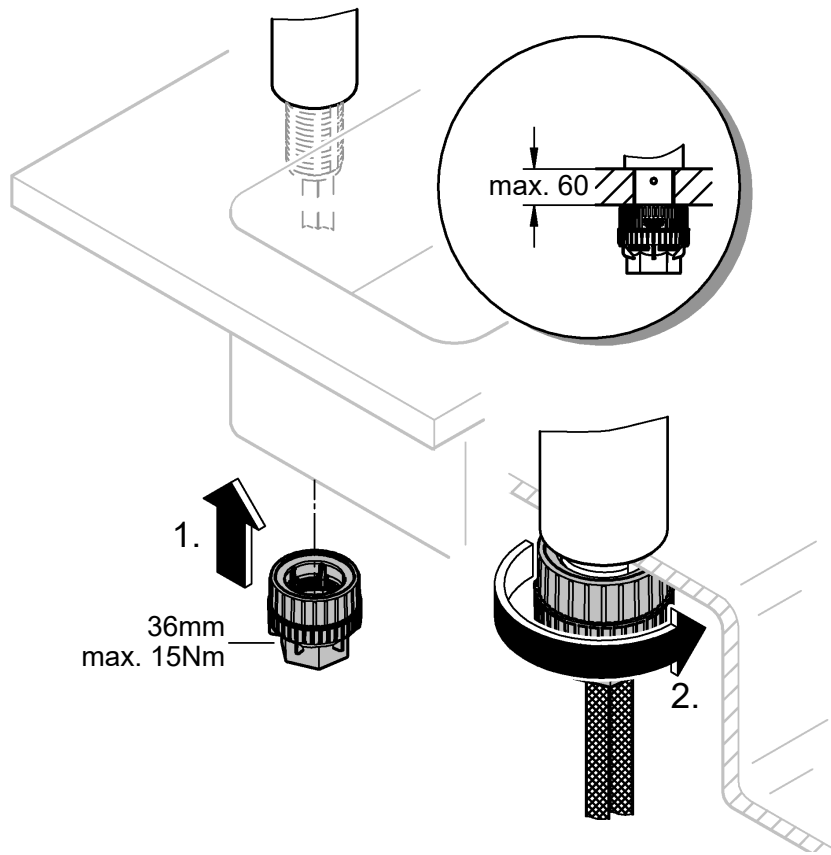

<b>X</b>	
48 530	46 374

<b>Y</b>		
48 540	46 863	46 824

*19 332	32mm

DIN 1988

DIN EN 806

bar

max. 10  
0,5 5 1

°C

max. 70° 60°

32mm  
\*19 332

i

1

2

3

Pure Freude  
an Wasser

**GROHE**  