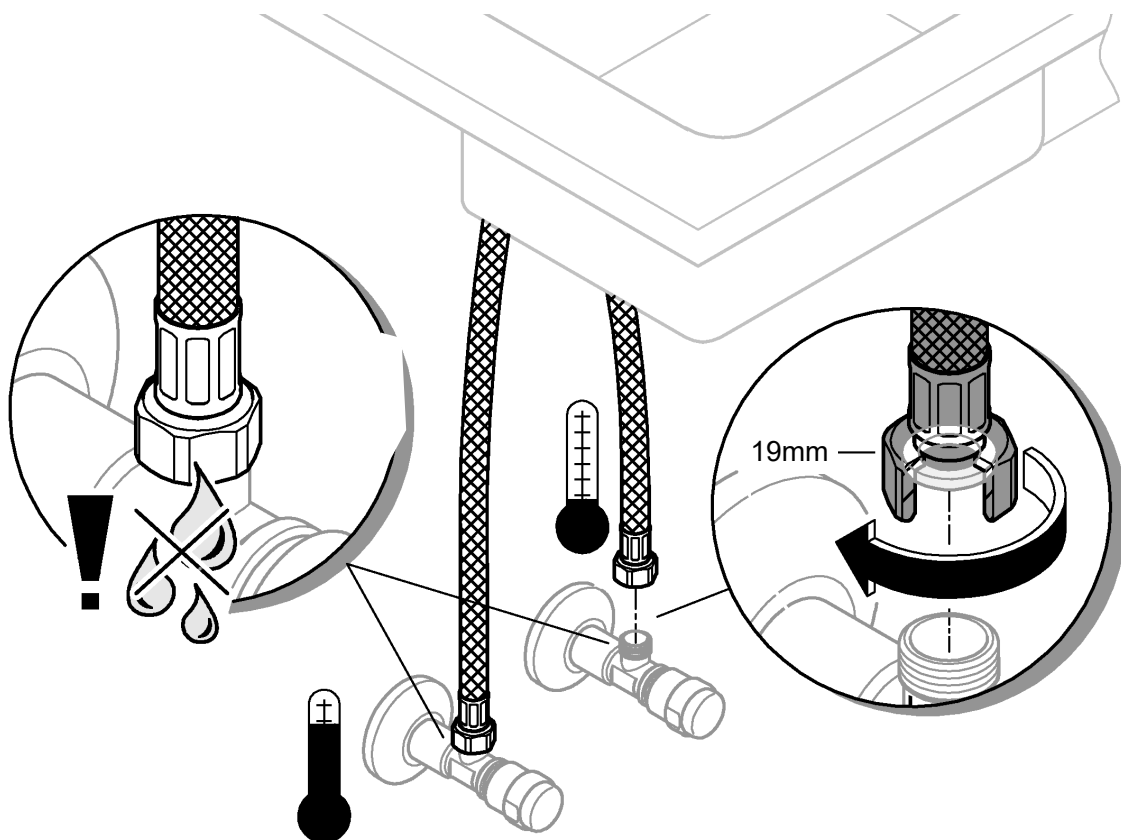

max. 70° 60°

32mm  
\*19 332

i

1

2

3

Pure Freude  
an Wasser

**GROHE**  