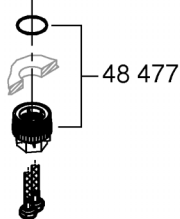

<b>X</b>	
48 530	46 374

<b>Y</b>		
48 540	46 863	46 824

*19 332	32mm

DIN 1988

DIN EN 806

bar

max. 10  
0,5 5 1

°C

max. 70° 60°

32mm  
\*19 332

i

1

2

3

Pure Freude  
an Wasser

**GROHE**  