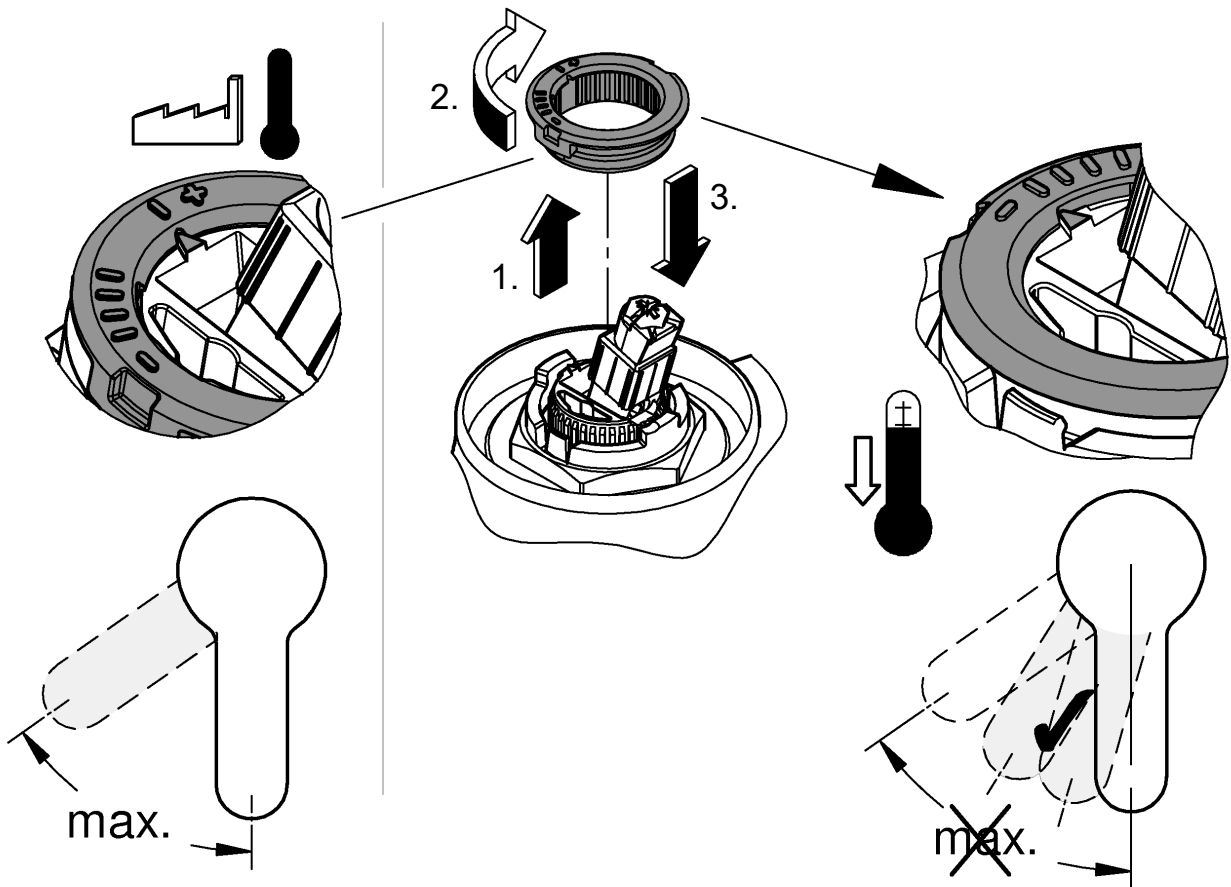

<b>X</b>	
48 530	46 374

<b>Y</b>		
48 540	46 863	46 824

*19 332	32mm

DIN 1988

DIN EN 806

bar

max. 10  
0,5 5 1

°C

max. 70° 60°

32mm  
\*19 332

i

1

2

3

Pure Freude  
an Wasser

**GROHE**  