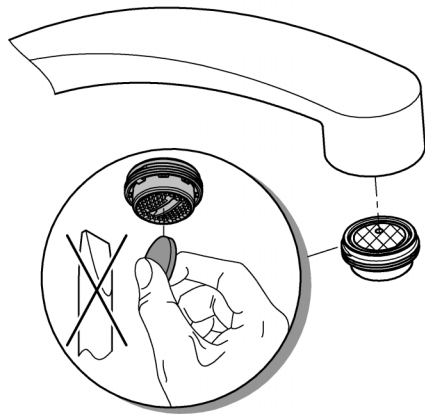

max. 70° 60°

32mm  
\*19 332

i

1

2

3

Pure Freude  
an Wasser

**GROHE**  