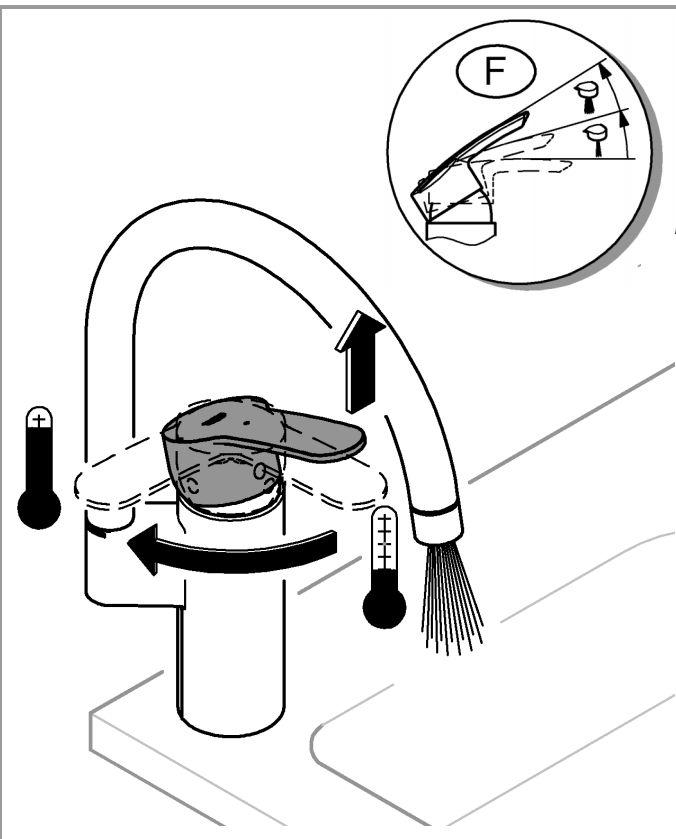

max. 70° 60°

32mm  
\*19 332

i

1

2

3

Pure Freude  
an Wasser

**GROHE**  