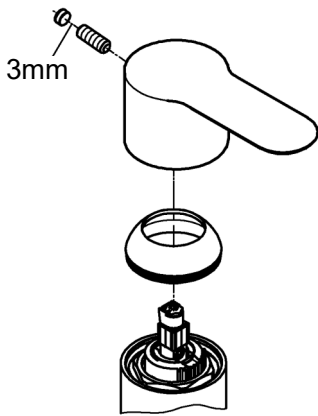

<b>X</b>	
48 530	46 374

<b>Y</b>		
48 540	46 863	46 824

*19 332	32mm

DIN 1988

DIN EN 806

bar

max. 10  
0,5 5 1

°C

max. 70° 60°

32mm  
\*19 332

i

1

2

3

Pure Freude  
an Wasser

**GROHE**  