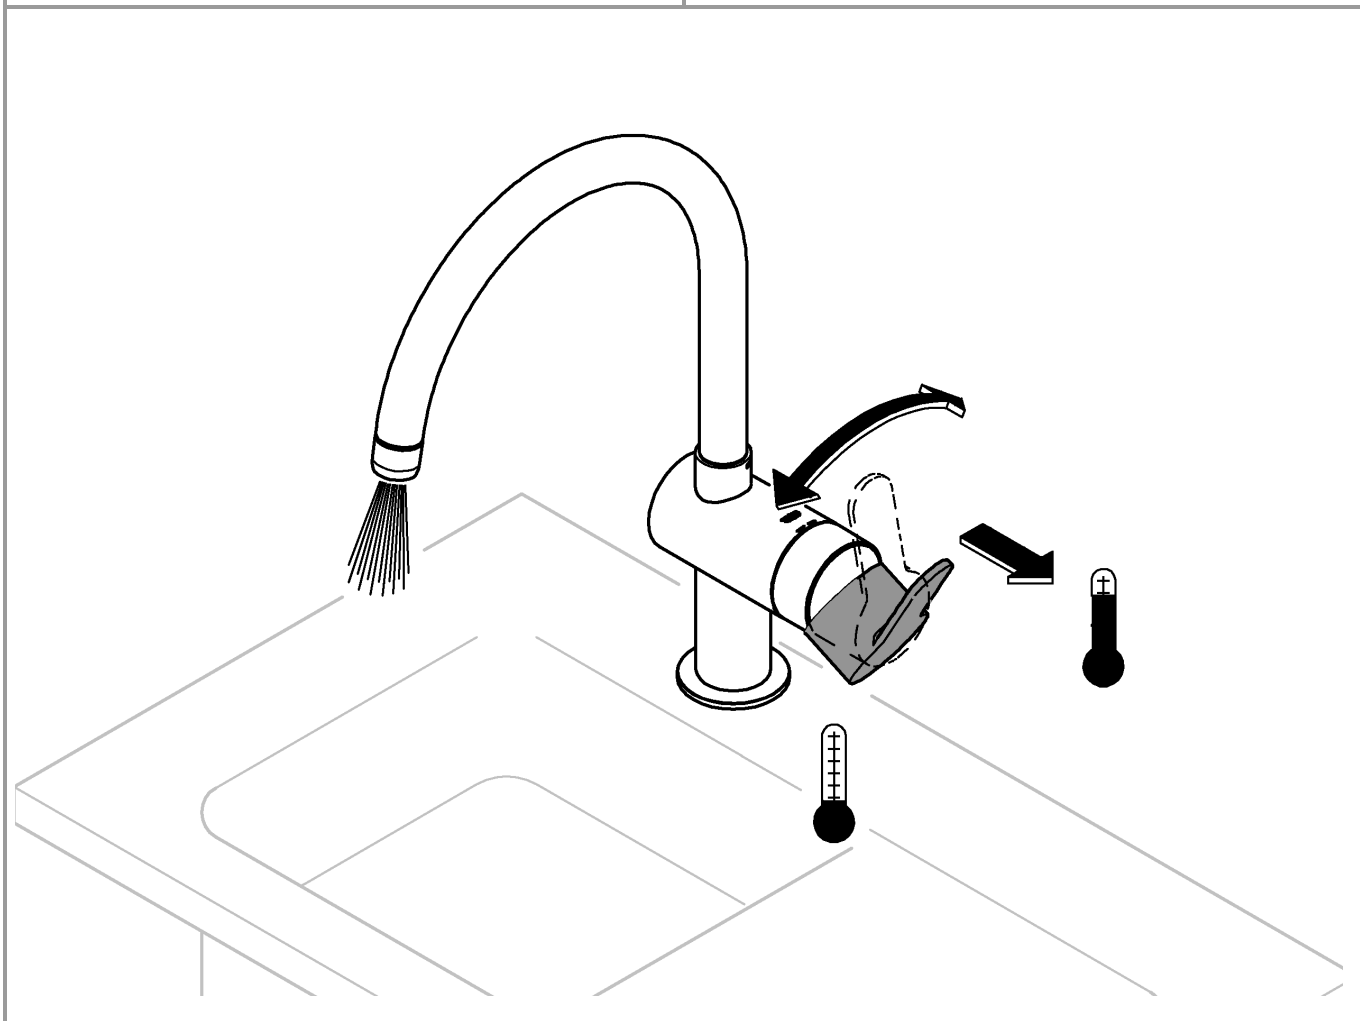

max. 70° 60°

32mm  
\*19 332

i

1

2

3

Pure Freude  
an Wasser

**GROHE**  