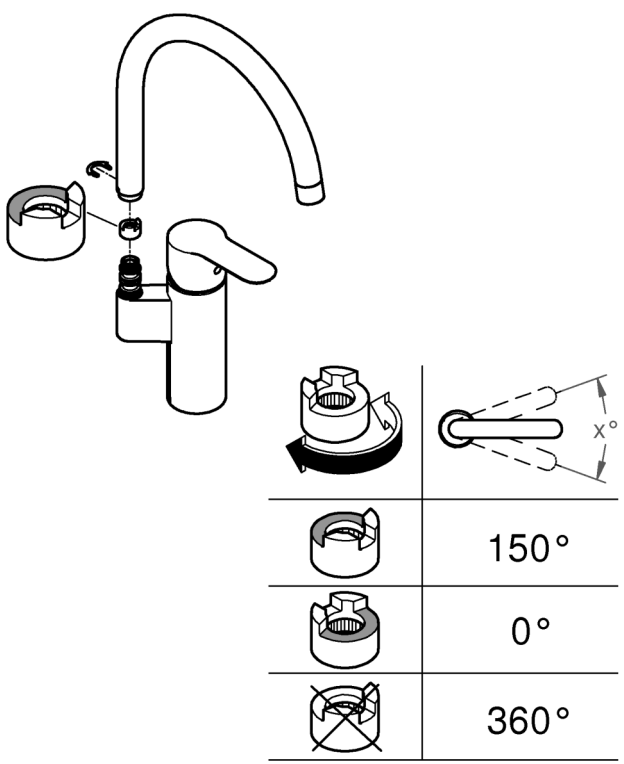

<b>X</b>	
48 530	46 374

<b>Y</b>		
48 540	46 863	46 824

*19 332	32mm

DIN 1988

DIN EN 806

bar

max. 10  
0,5 5 1

°C

max. 70° 60°

32mm  
\*19 332

i

1

2

3

Pure Freude  
an Wasser

**GROHE**  