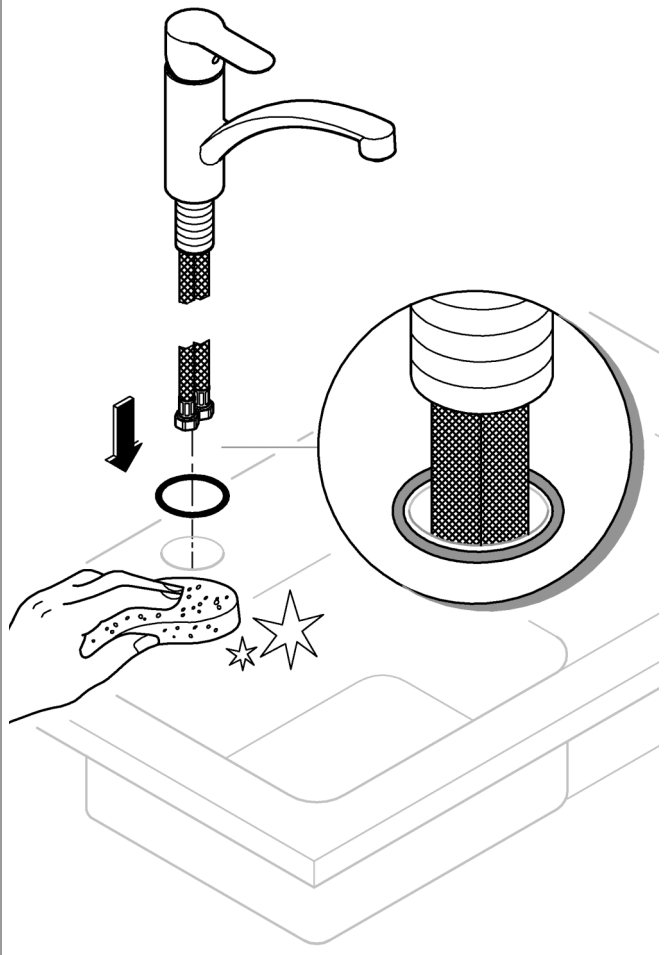

max. 70° 60°

32mm  
\*19 332

i

1

2

3

Pure Freude  
an Wasser

**GROHE**  