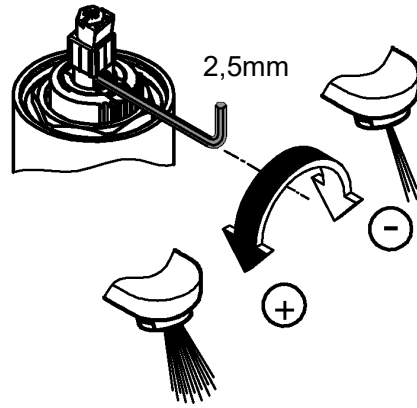

<b>X</b>	
48 530	46 374

<b>Y</b>		
48 540	46 863	46 824

*19 332	32mm

DIN 1988

DIN EN 806

bar

max. 10  
0,5 5 1

°C

max. 70° 60°

32mm  
\*19 332

i

1

2

3

Pure Freude  
an Wasser

**GROHE**  