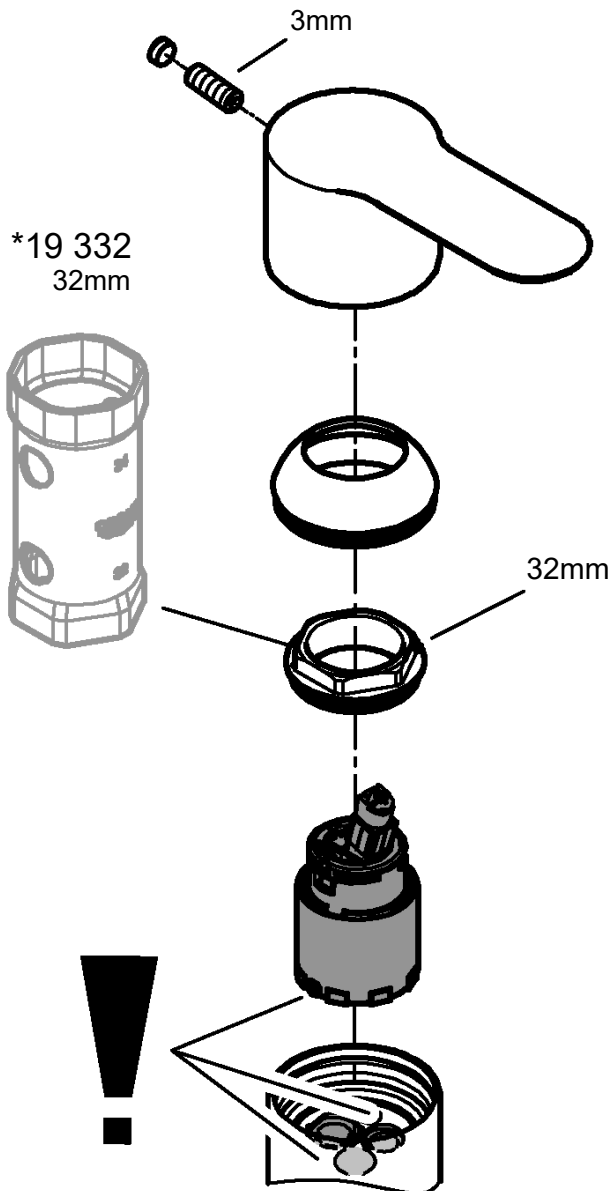

<b>X</b>	
48 530	46 374

<b>Y</b>		
48 540	46 863	46 824

*19 332	32mm

DIN 1988

DIN EN 806

bar

max. 10  
0,5 5 1

°C

max. 70° 60°

32mm  
\*19 332

i

1

2

3

Pure Freude  
an Wasser

**GROHE**  