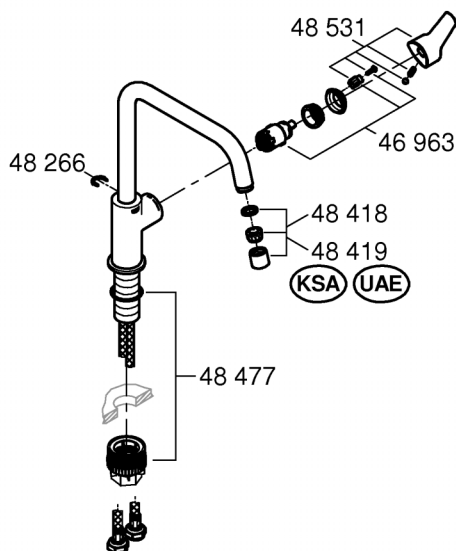

<b>X</b>	
48 530	46 374

<b>Y</b>		
48 540	46 863	46 824

*19 332	32mm

DIN 1988

DIN EN 806

bar

max. 10  
0,5 5 1

°C

max. 70° 60°

32mm  
\*19 332

i

1

2

3

Pure Freude  
an Wasser

**GROHE**  