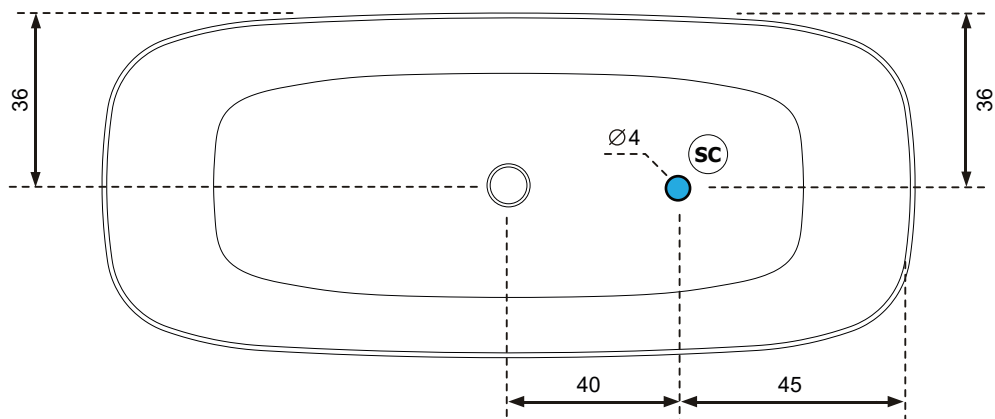

Dati tecnici Technical features

Max contenuto d'acqua Max water capacity	295 l
Peso a vuoto Dry weight	137 kg

Dati dimensionali Dimensional features

Volume d'imballo Packaging volume	1 m ³ cm176 x 80 x 70h
Peso spedizione Shipping weight	180 kg

Disegno tecnico / Technical drawing

Installazioni disponibili / Installations allowed

CENTRO STANZA

Installazione idraulica - Rubinetteria vasca / Hydraulic installation - Bathtub taps

Scarico a terra filo-pavimento consigliato **SC** Recommended floor drain