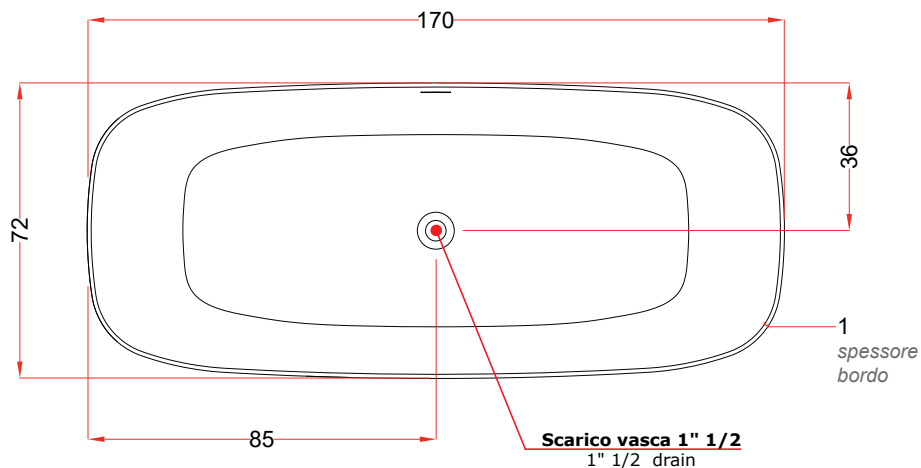

Dati tecnici Technical features

Max contenuto d'acqua Max water capacity	295 l
Peso a vuoto Dry weight	137 kg

Dati dimensionali Dimensional features

Volume d'imballo Packaging volume	1 m ³ cm176 x 80 x 70h
Peso spedizione Shipping weight	180 kg

Disegno tecnico / Technical drawing

Installazioni disponibili / Installations allowed

CENTRO STANZA

Installazione idraulica - Rubinetteria vasca / Hydraulic installation - Bathtub taps

Scarico a terra filo-pavimento consigliato **SC** Recommended floor drain