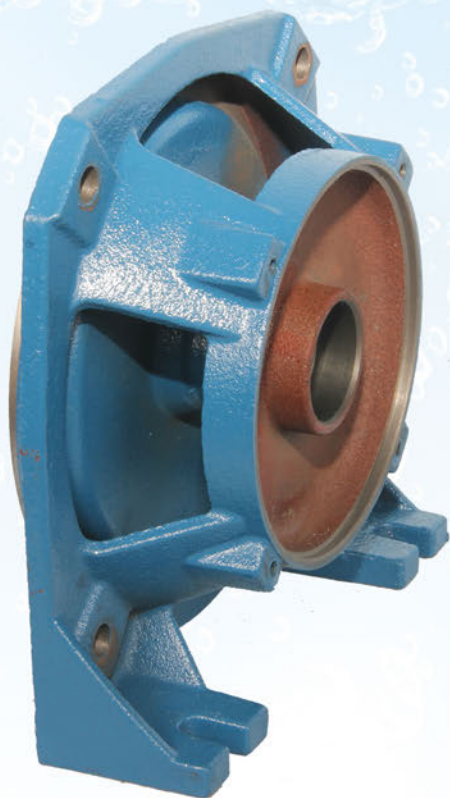

Висока якість лиття чавуну