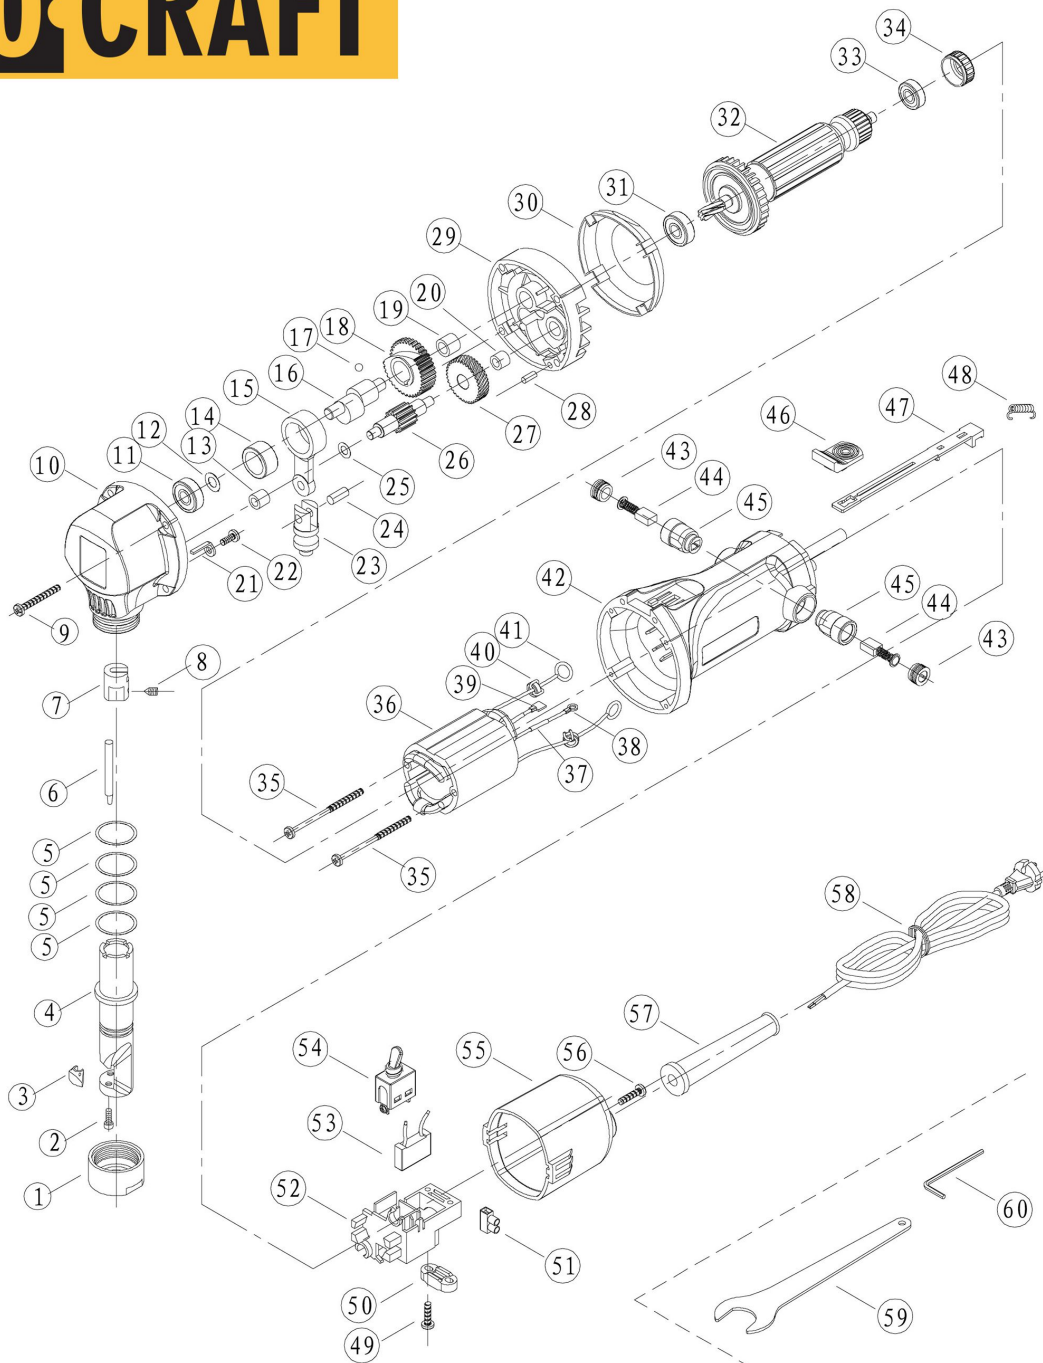

PRO-CRAFT

SM1.6-1000