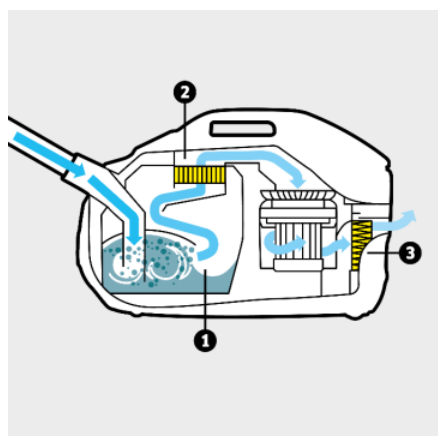

Многоступенчатая система фильтрации включает в себя инновационный аквафильтр, промежуточный фильтр и фильтр HEPA 13 (EN 1822: 1998).

- Аквафильтр задерживает 99,95% частиц пыли
- Чистый пол, чистый воздух!
- Идеальное решение для аллергиков.