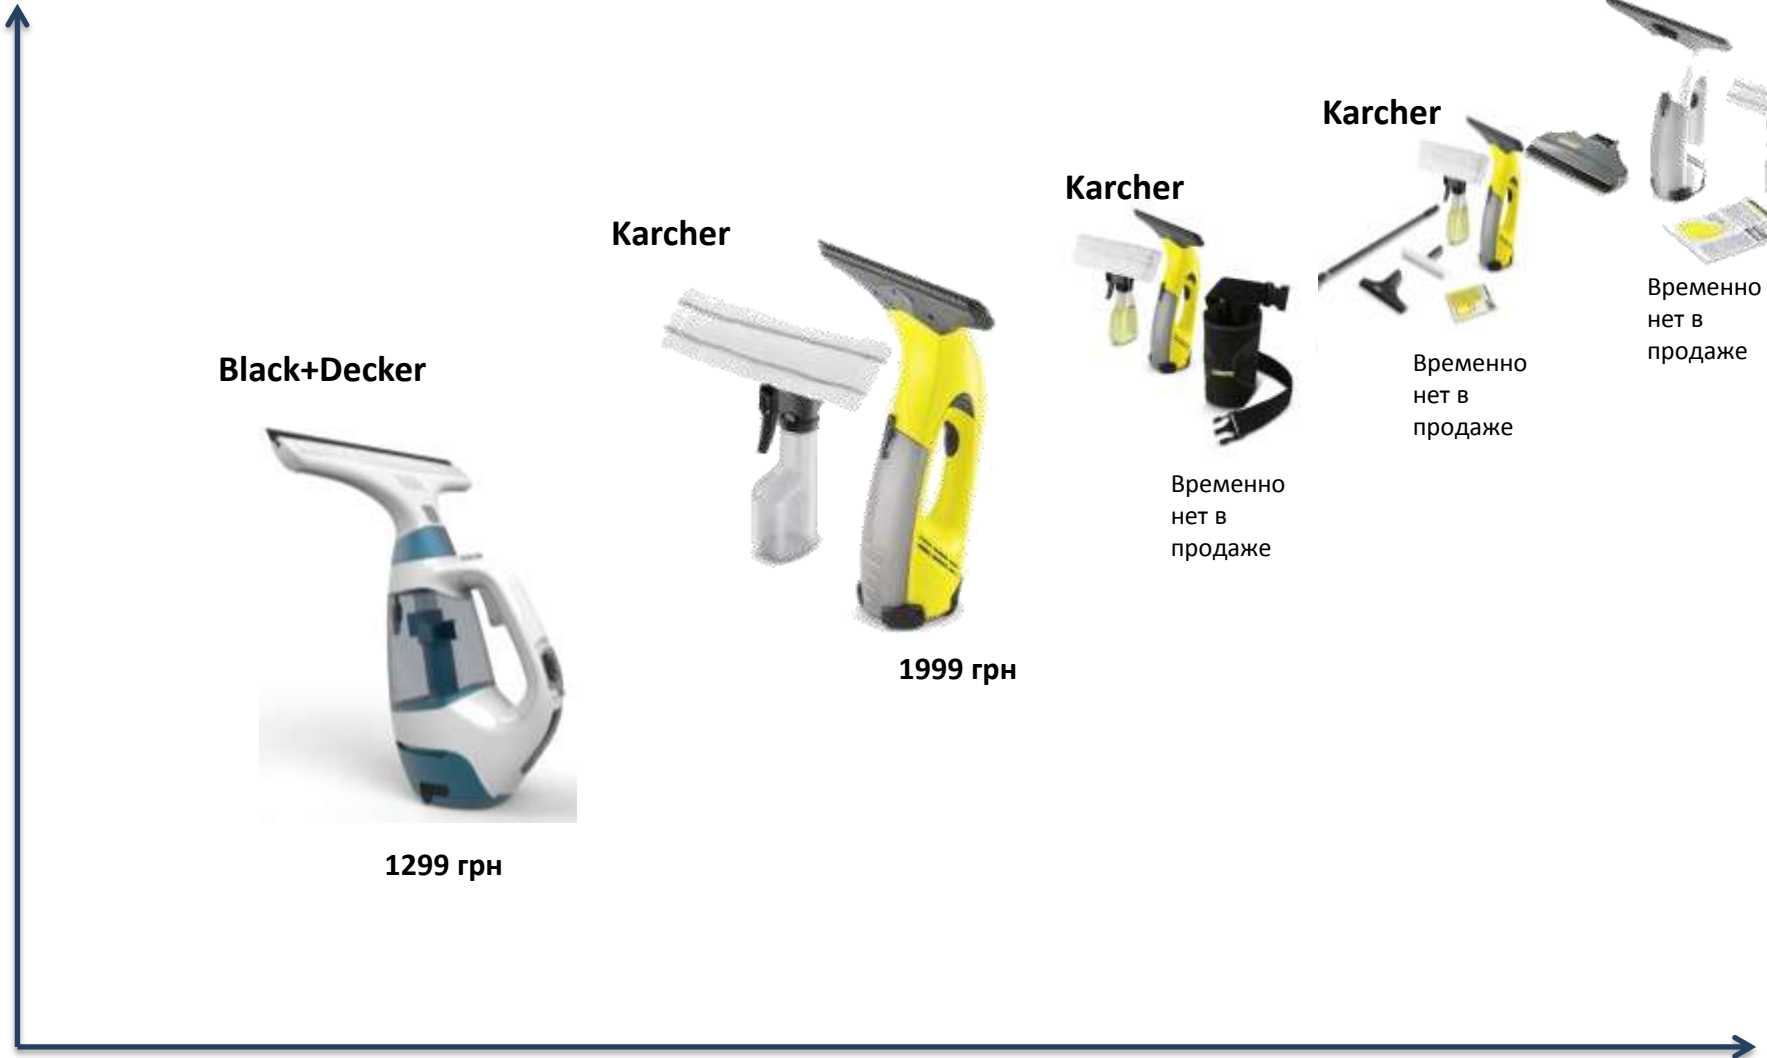

РЫНОК КОНКУРЕНТОВ

Ценовое позиционирование