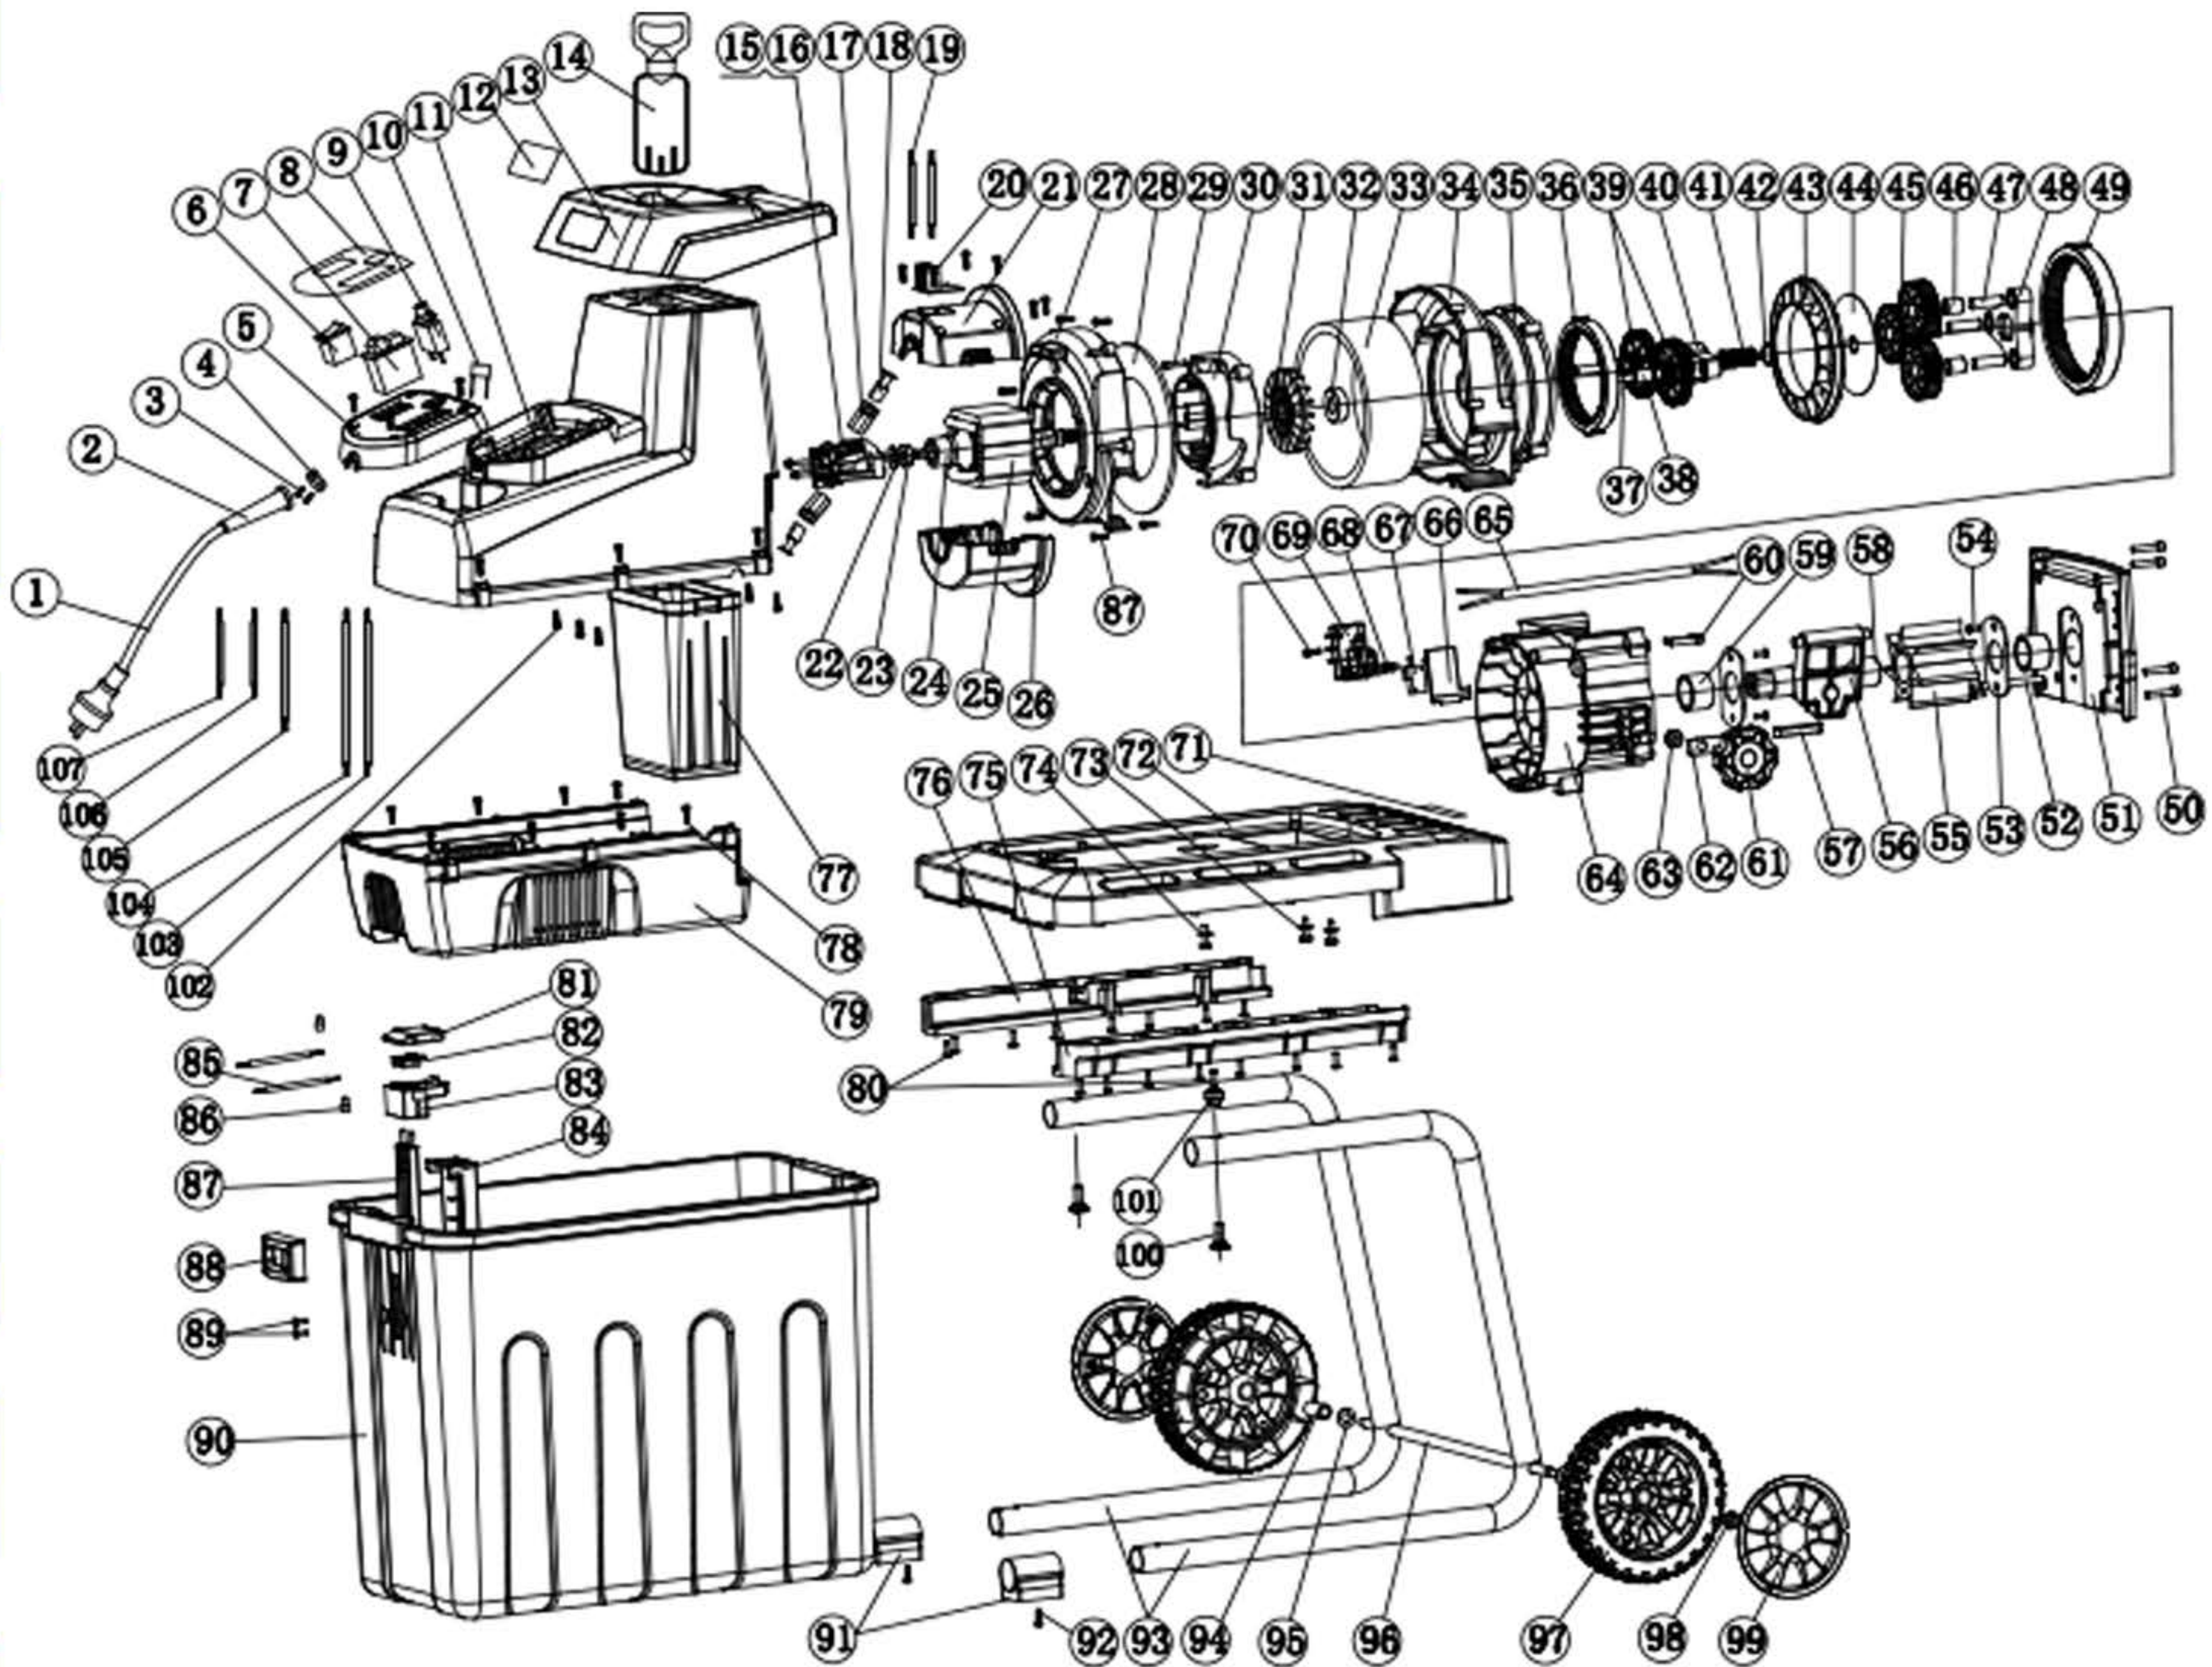

PRO-CRAFT

PSL2800

ОФИЦИАЛЬНЫЙ ДИЛЕР В УКРАИНЕ:

storgom.ua

ГРАФИК РАБОТЫ:

Пн. – Пт.: с 8:30 по 18:30

Сб.: с 09:00 по 16:00

Вс.: с 10:00 по 16:00

КОНТАКТЫ:

+38 (044) 360-46-77

+38 (066) 77-395-77

+38 (097) 77-236-77

+38 (093) 360-46-77

Детальное описание товара: <https://storgom.ua/product/procraft-189631.html>

Другие товары: <https://storgom.ua/izmelchiteli-vetok.html>