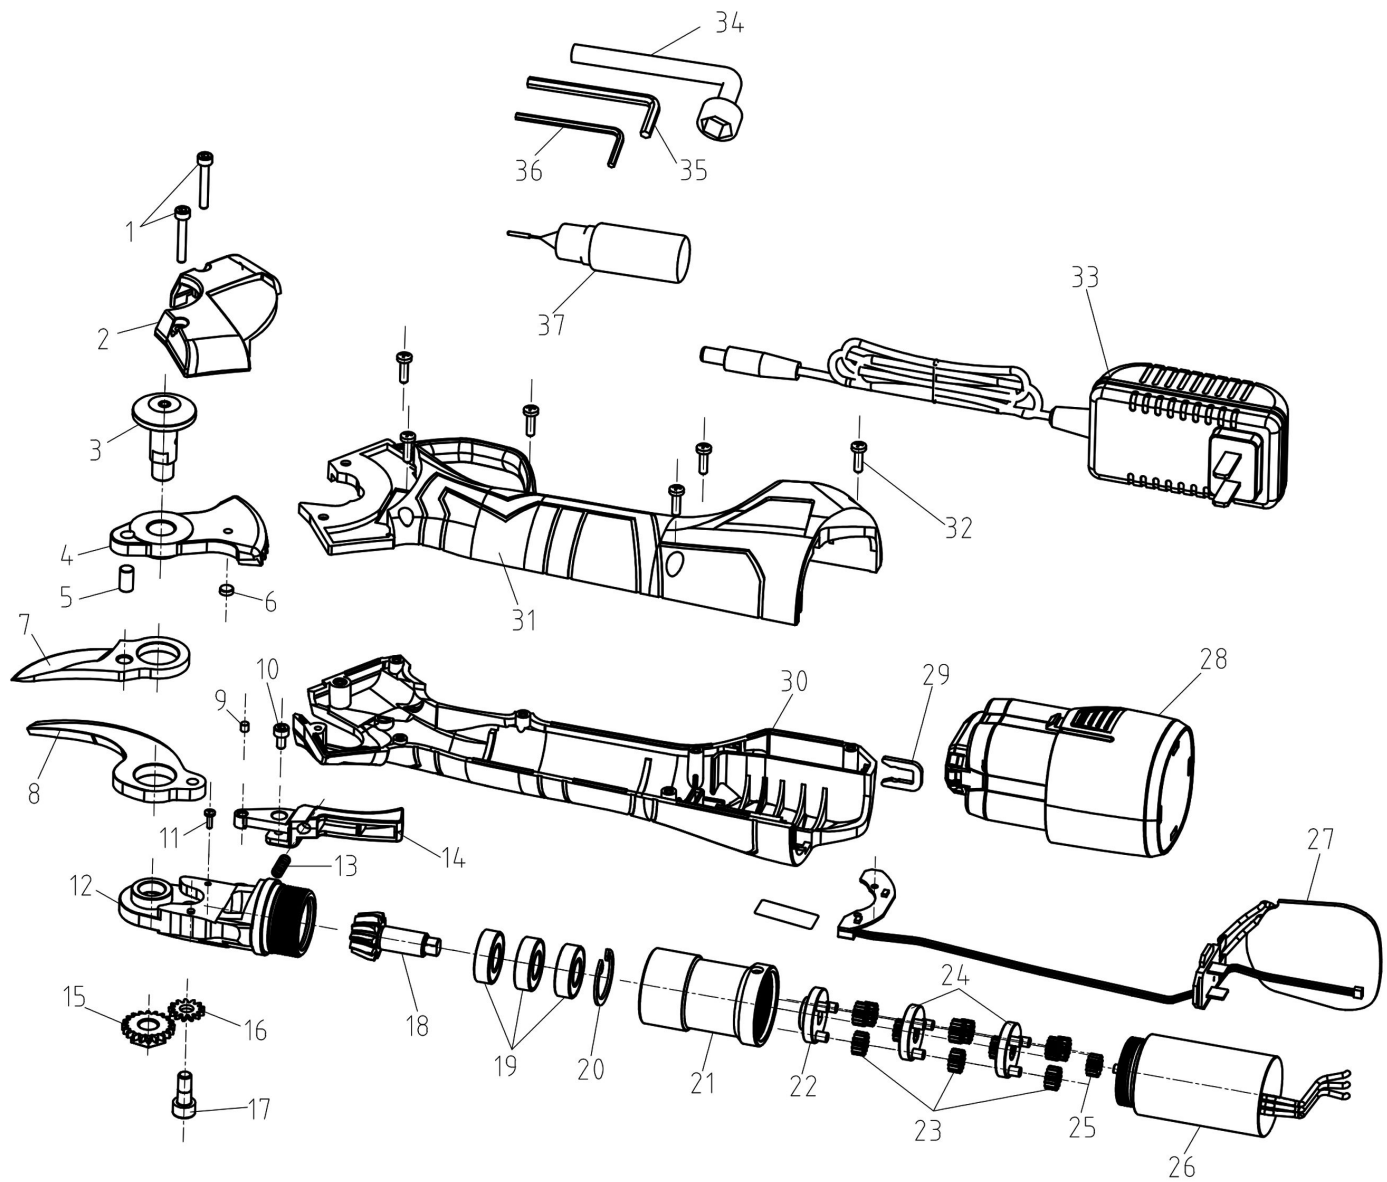

PRO-CRAFT

ES16LI