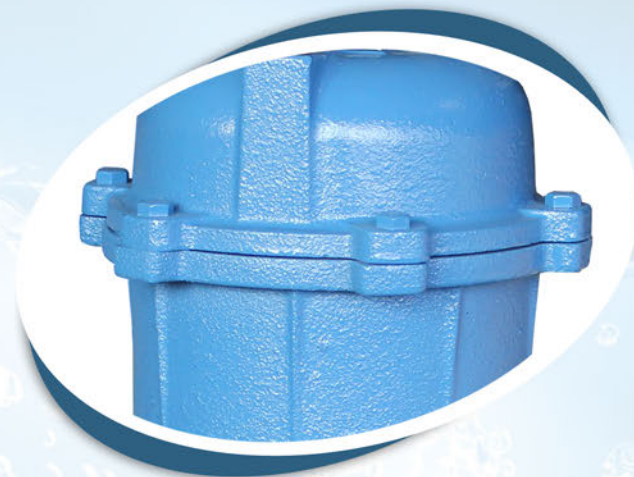

**Якісний міцний
надійний корпус**

**Надійний
захист від
пошкоджень!**

**СПРАВЖНІ
НАСОСИ**

Корпус свердловинних насосів та
поверхневих струменевих насосів серії JS -
100% нержавіюча сталь

Висока якість складання