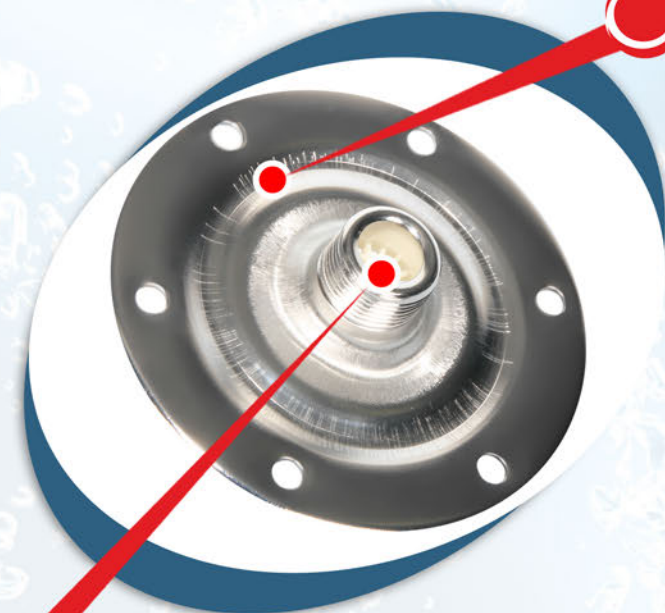

**СПРАВЖНІ
НАСОСИ**

Маслонаповнені двигуни свердловинних насосів

СПРАВЖНІ
НАСОСИ

Змащування підшипників та ефективне **відведення тепла**
від електродвигуна сприяє подовженню терміну
експлуатації насосів

**Якісний міцний
надійний корпус**

**Надійний
захист від
пошкоджень!**

**СПРАВЖНІ
НАСОСИ**

Корпус свердловинних насосів та
поверхневих струменевих насосів серії JS -
100% нержавіюча сталь

Висока якість складання

СПРАВЖНІ
НАСОСИ

Якісні гідроаккумулятори

Станції насосні автоматичні

СПРАВЖНІ
НАСОСИ

Якісна гумова груша

Якісний фланець, стійкий до впливу корозії

Висока якість
окрашення

Висока якість
зварного шва

Пластиковий фільтр

Висока якість лиття чавуну

СПРАВЖНІ
НАСОСИ

Якість згідно зі стандартом ДСТУ

Переріз струмопровідної жили
мережевого кабелю насосів згідно
потужності!

**СПРАВЖНІ
НАСОСИ**

Багато торгових марок з метою **здешевлення**
продукції забезпечує продукцію кабелем,
струмові навантаження якого не витримують
потужності насосів