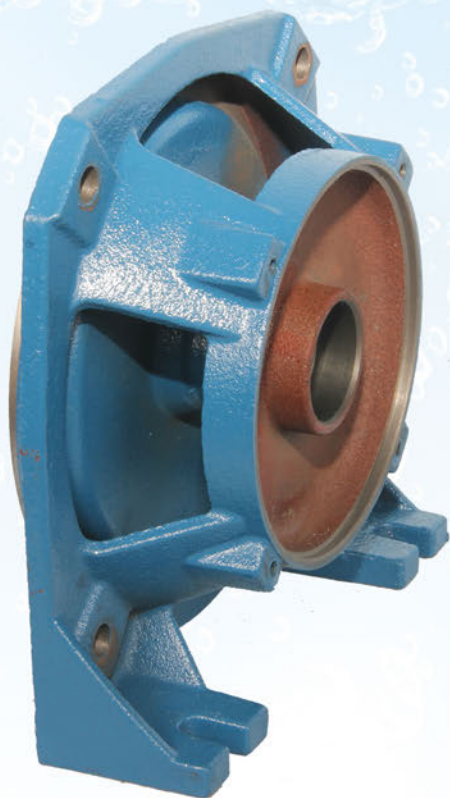

**Якісний міцний
надійний корпус**

**Надійний
захист від
пошкоджень!**

**СПРАВЖНІ
НАСОСИ**

Корпус свердловинних насосів та
поверхневих струменевих насосів серії JS -
100% нержавіюча сталь

Висока якість складання

СПРАВЖНІ
НАСОСИ

Якісні гідроаккумулятори

Станції насосні автоматичні

СПРАВЖНІ
НАСОСИ

Якісна гумова груша

Якісний фланець, стійкий до впливу корозії

Висока якість
окрашення

Висока якість
зварного шва

Пластиковий фільтр

Висока якість лиття чавуну

СПРАВЖНІ
НАСОСИ

Якість згідно зі стандартом ДСТУ

Переріз струмопровідної жили
мережевого кабелю насосів згідно
потужності!

**СПРАВЖНІ
НАСОСИ**

Багато торгових марок з метою **здешевлення** продукції забезпечує продукцію кабелем, струмові навантаження якого не витримують **потужності насосів**