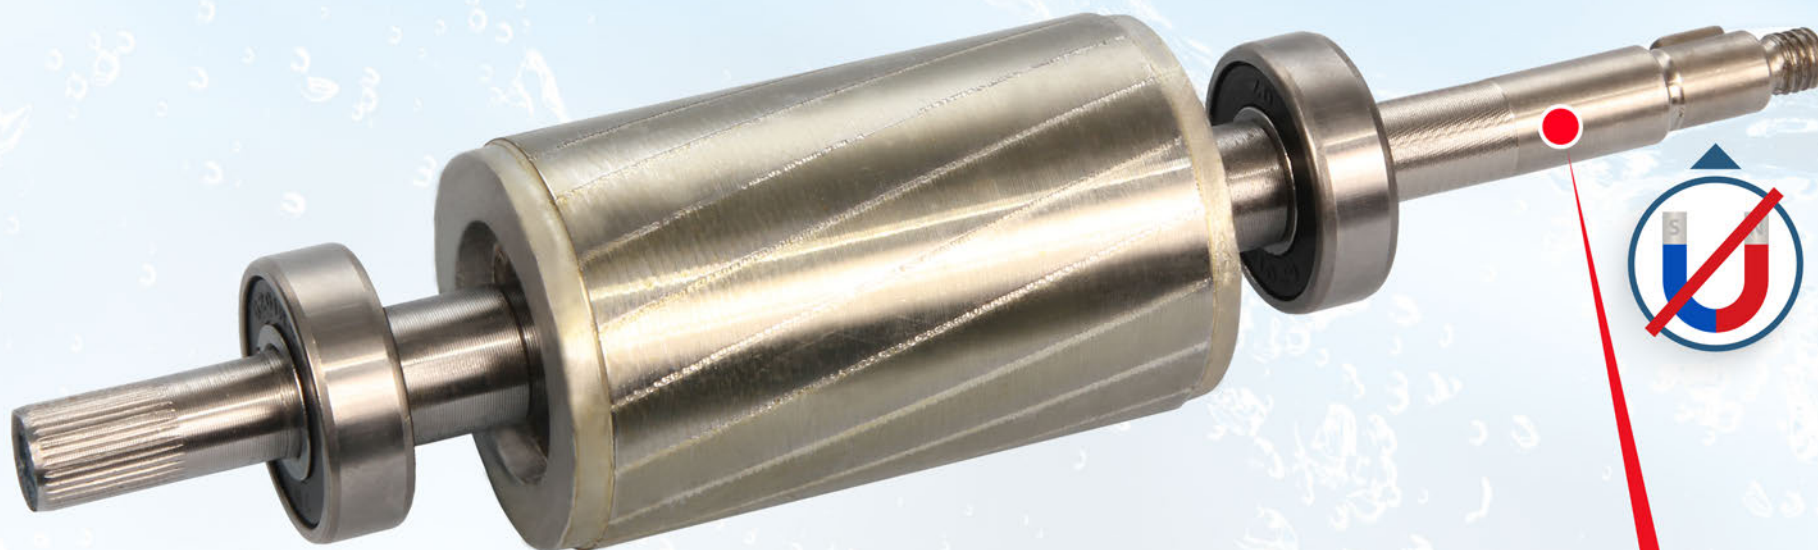

Якісний міцний вал із нержавіючої сталі

СПРАВЖНІ
НАСОСИ

Вал насоса виготовлений із
100% нержавіючої сталі -
відсутність корозії в агресивному середовищі