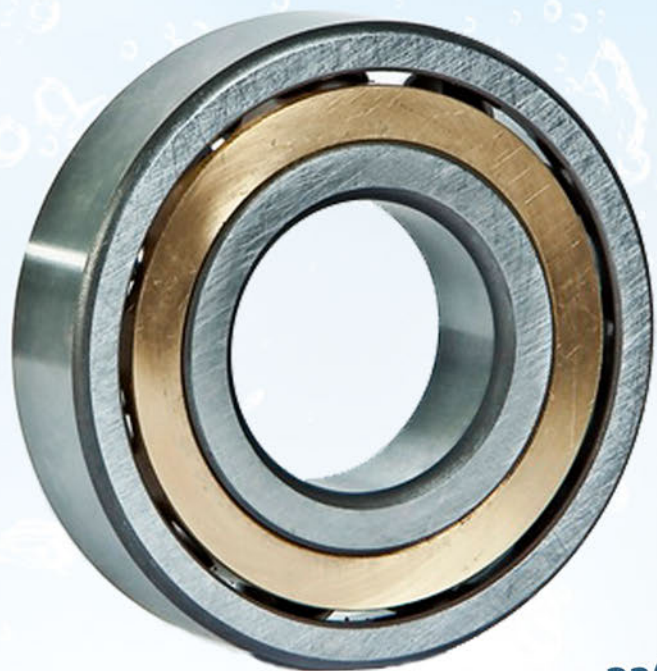

Якісні надійні підшипники

Якісні підшипники

забезпечують високу точність обертання валу електричного двигуна, зменшують вібрацію та забезпечують тривалий термін служби

СПРАВЖНІ
НАСОСИ