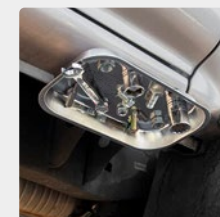

Прилипає до будь-яких поверхонь з металу