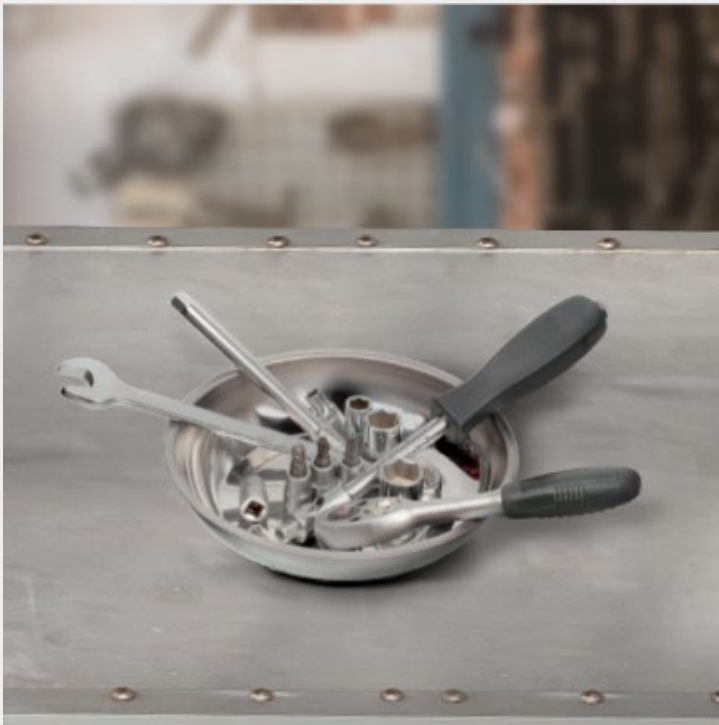

Переходи к нам
на сайт www.intertool.ua

Перейти