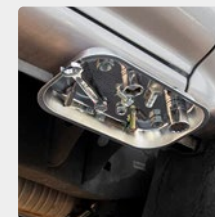

Прилипает к любым поверхностям из металлов