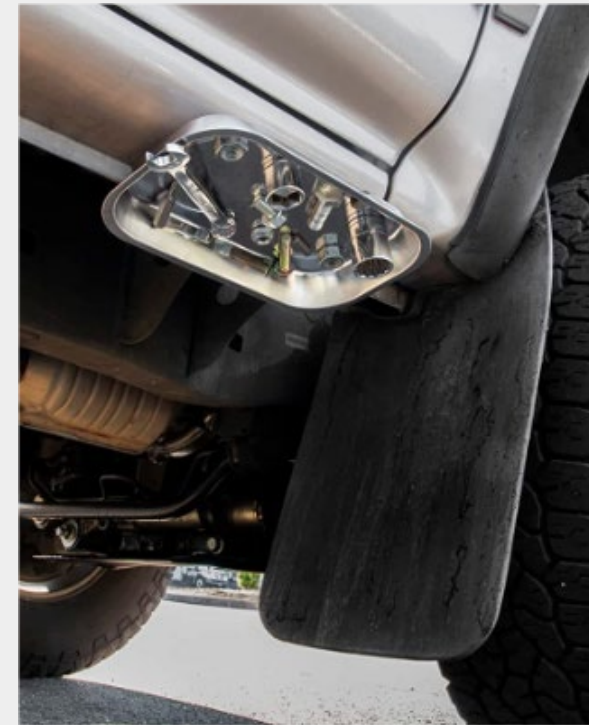

Переходь до нас
на сайт www.intertool.ua

Перейти