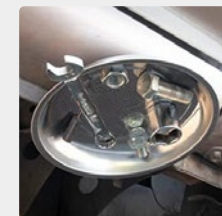

ET-1051

Використовується для гайок, болтів, дрібних інструментів та інших металевих предметів

Магнітний тримач для тимчасового зберігання кріплень

## НАДІЙНА КОНСТРУКЦІЯ

Магнітний лоток круглої форми виготовлений з міцної нержавіючої сталі, стійкою до іржі та корозії. Легко очищається за допомогою ганчірки або води з милом. Магніт має захисне гумове покриття, що запобігає пошкодженню поверхні, на якій розміщується.

Потужний магніт тримає дрібні деталі завжди в одному місці – ви нічого не загубите

Конструкція з нержавіючої сталі проти іржі та корозії

Прилипає до будь-яких поверхонь з металу

Не пошкоджує поверхні прилягання – магніт із гумовим покриттям

ET-1052

Використовується для гайок, болтів, дрібних інструментів та інших металевих предметів

Магнітний тримач для тимчасового зберігання кріплень

Конструкція з нержавіючої сталі проти іржі та корозії