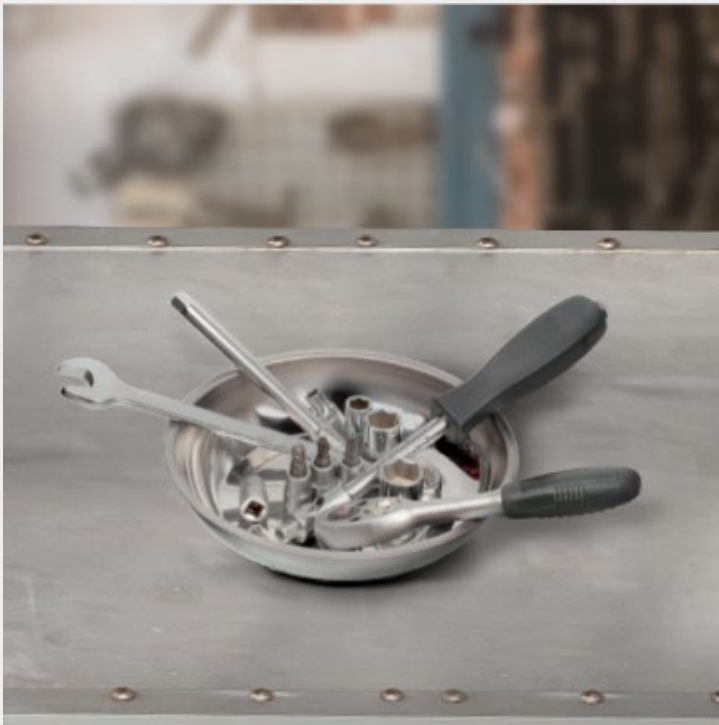

## ПРОСТОТА ТА ЗРУЧНІСТЬ ВИКОРИСТАННЯ

Кріпиться планка магнітна за допомогою гвинтів. Ви швидко знайдете необхідний інструмент та більше не витратите час на його пошуки. Каркас з міцного пластику з сильним магнітом — ефективний спосіб тримати інструменти завжди під рукою.

Прилипає до будь-яких поверхонь з металу

Окремі секції для більш ефективної організації простору лотка

Не пошкоджує поверхні прилягання – магніт із гумовим покриттям

Потужний магніт тримає дрібні деталі завжди в одному місці – ви нічого не загубите

ET-1053

Використовується для гайок, болтів, дрібних інструментів та інших металевих предметів

Магнітний тримач для тимчасового зберігання кріплень

Конструкція з нержавіючої сталі проти іржі та корозії

Прилипає до будь-яких поверхонь з металу

Не пошкоджує поверхні прилягання – магніт із гумовим покриттям

Два потужні магніти тримають дрібні деталі завжди в одному місці – ви нічого не загубите

Переходь до нас  
на сайт [www.intertool.ua](http://www.intertool.ua)