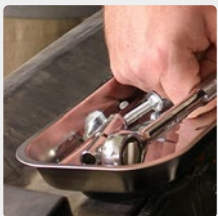

Прилипає до будь-яких поверхонь з металу

Окремі секції для більш ефективної організації простору лотка

Не пошкоджує поверхні прилягання – магніт із гумовим покриттям

Потужний магніт тримає дрібні деталі завжди в одному місці – ви нічого не загубите

ET-1053

Використовується для гайок, болтів, дрібних інструментів та інших металевих предметів

Магнітний тримач для тимчасового зберігання кріплень

Конструкція з нержавіючої сталі проти іржі та корозії