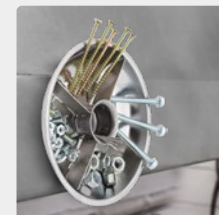

## ПРОСТОТА ТА ЗРУЧНІСТЬ ВИКОРИСТАННЯ

Кріпиться планка магнітна за допомогою гвинтів. Ви швидко знайдете необхідний інструмент та більше не витратите час на його пошуки. Каркас з міцного пластику з сильним магнітом — ефективний спосіб тримати інструменти завжди під рукою.

Потужний магніт тримає дрібні деталі завжди в одному місці – ви нічого не загубите

Конструкція з нержавіючої сталі проти іржі та корозії

Прилипає до будь-яких поверхонь з металу

Не пошкоджує поверхні прилягання – магніт із гумовим покриттям

ET-1052

Використовується для гайок, болтів, дрібних інструментів та інших металевих предметів

Магнітний тримач для тимчасового зберігання кріплень

Конструкція з нержавіючої сталі проти іржі та корозії

Прилипає до будь-яких поверхонь з металу

Окремі секції для більш ефективної організації простору лотка

Не пошкоджує поверхні прилягання – магніт із гумовим покриттям

Потужний магніт тримає дрібні деталі завжди в одному місці – ви нічого не загубите