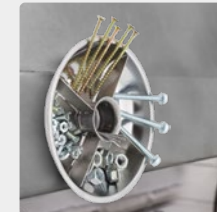

## ПРОСТОТА И УДОБСТВО ИСПОЛЬЗОВАНИЯ

Крепится планка магнитная с помощью винтов, вы быстро найдете необходимый инструмент, и больше не будете тратить время на его поиски.

Каркас из прочного пластика с сильным магнитом — эффективный способ держать часто используемые инструменты под рукой.

Мощный магнит предотвращает потерю мелких деталей

Конструкция из нержавеющей стали против ржавчины и коррозии

Прилипает к любым поверхностям из металлов

Отдельные секции для более эффективной организации пространства лотка

Не повреждает поверхности прилегания – магнит с резиновым покрытием

ET-1053

Используется для гаек, болтов, мелких инструментов и других металлических предметов

Магнитный держатель для временного хранения крепежей