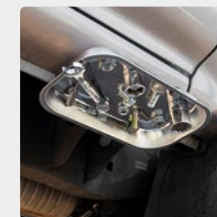

Прилипает к любым поверхностям из металлов