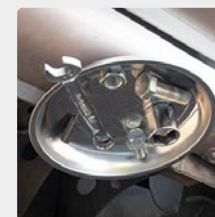

ET-1050

ET-1051

Используется для гаек, болтов, мелких инструментов и других металлических предметов

Магнитный держатель для временного хранения крепежей

## НАДЕЖНАЯ КОНСТРУКЦИЯ

Магнитный лоток круглой формы изготовлен из прочной нержавеющей стали, стойкой к ржавчине и коррозии. Легко очищается с помощью ветоши или воды с мылом. Магнит имеет защитное резиновое покрытие предотвращающее повреждение поверхности, на которой размещается.

Мощный магнит предотвращает потерю мелких деталей

Конструкция из нержавеющей стали против ржавчины и коррозии

Прилипает к любым поверхностям из металлов

Не повреждает поверхности прилегания – магнит с резиновым покрытием

ET-1052

Используется для гаек, болтов, мелких инструментов и других металлических предметов

Магнитный держатель для временного хранения крепежей