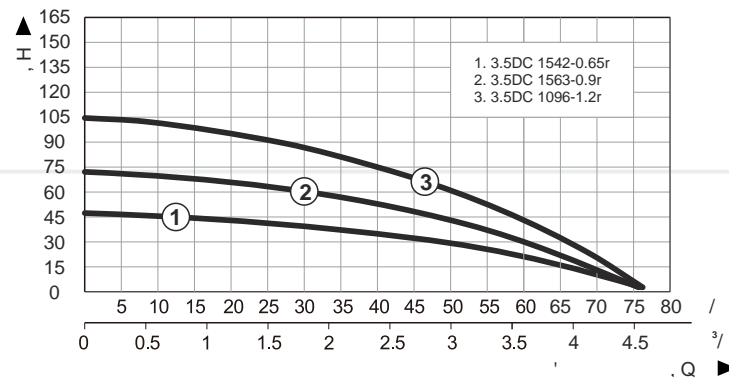

2

VitalsAqua DS

- 1.
- 2.
- 3.

3

DS

??????	3.5DC 1542-0.65r	3.5DC 1563-0.9r	3.5DC 1096-1.2r
(Q), /	76	76	76
(H),	47	72	104
(l),	650	900	1200
(l),	3,7	5,1	7,0
, /	2850		
,	220		
,	50		
	(S1)		
	l 68		
	B		
( ),	70		
(Dn)	G1-B		
,	15	25	30
(ØDxH),	83x700	83x820	83x1030
,	935x105x170	1060x105x180	1260x105x180
,	11,4	13,2	16,4
,	12,0	13,9	17,2

8

2

3

2850 / DV

УКРАЇНСЬКА

УКРАЇНСЬКА

DS 2850 /

??????	Q		Q										
			/	0	8,3	16,7	25,0	33,3	41,7	50,0	58,3	66,7	75,0
	³/	/	³/	0	0,5	1,0	1,5	2,0	2,5	3,0	3,5	4,0	4,5
3.5DC 1542-0.65r	4,56	76		47	46	44	42	40	35	30	24	14	4
3.5DC 1563-0.9r	4,56	76		72	71	67	63	58	52	44	33	19	4
3.5DC 1096-1.2r	4,56	76		104	101	96	90	84	72	61	48	28	6

9