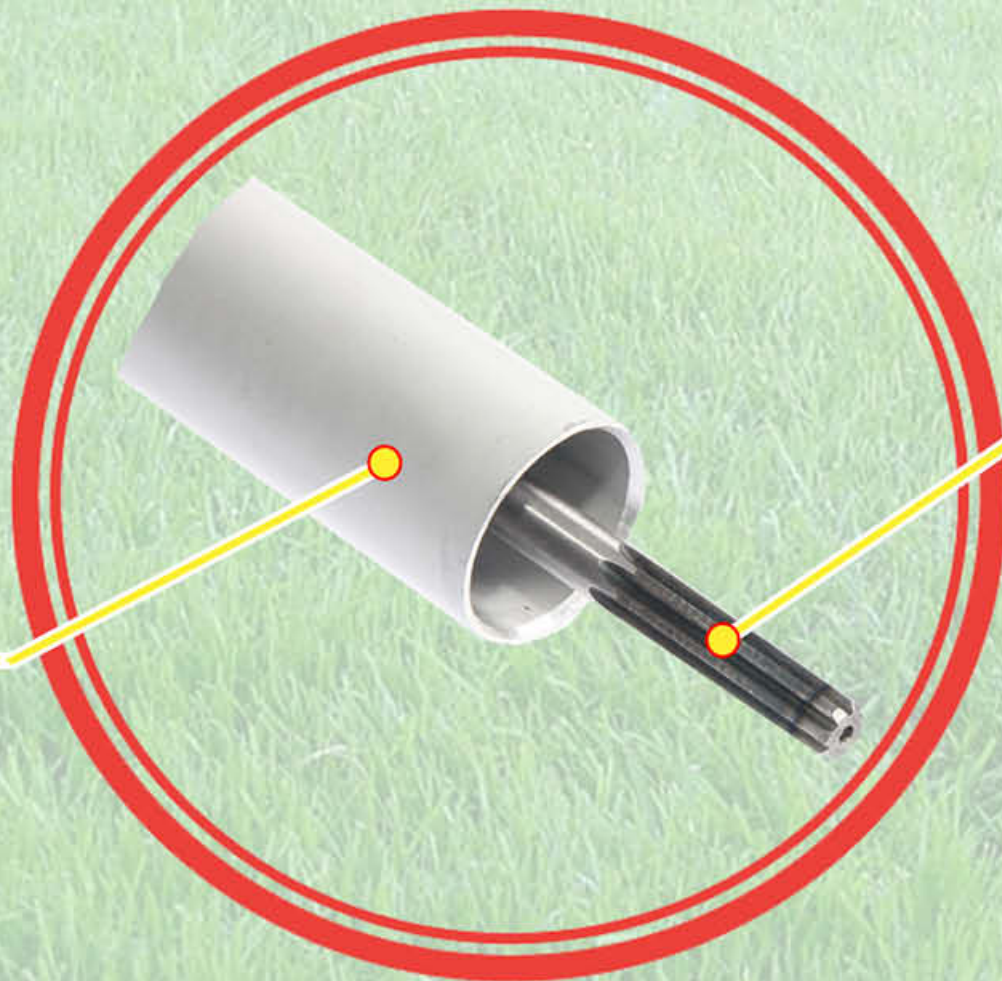

Висока якість штанги

В конструкції штанги використовується прямий вал, який знижує вібрацію електрокоси та подовжує термін її експлуатації

ІНСТРУМЕНТ ДЛЯ СПРАВЖНІХ ЧОЛОВІКІВ

**СЕРІЯ
MASTER**

Електрокоси EZT 124s EZT 124vs EZT 124vrs