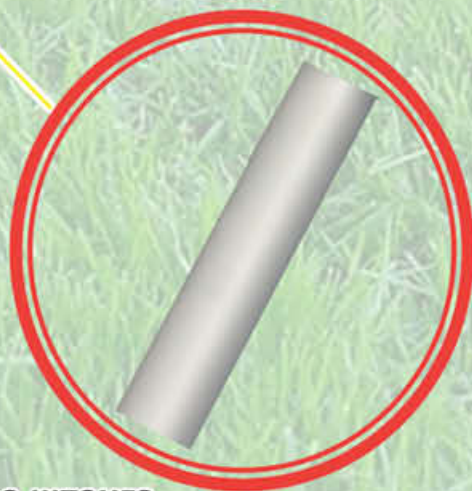

Зручна регульована основна
рукоятка, яка регулюється
в межах $\pm 13,5^\circ$

Напівавтоматична шпуля
зі спрощеною заправкою
ліски

EZT 124s

Роздільна алюмінієва штанга

**VITALIS**
MASTER

ІНСТРУМЕНТ ДЛЯ СПРАВЖНІХ ЧОЛОВІКІВ

**СЕРІЯ
MASTER**

Електрокоси EZT 124s EZT 124vs EZT 124vrs

Зручна регульована
велосипедна рукоятка

Три гачки та одне додаткове кільце
для кріплення наплічного ременя

Напівавтоматична шпуля
зі спрощеною заправкою
ліски