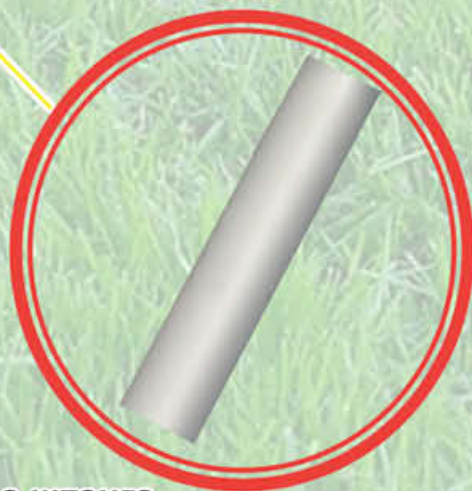

EZT 124vrs

Цільна посилена алюмінієва штанга

VITALS
MASTER

ІНСТРУМЕНТ ДЛЯ СПРАВЖНІХ ЧОЛОВІКІВ