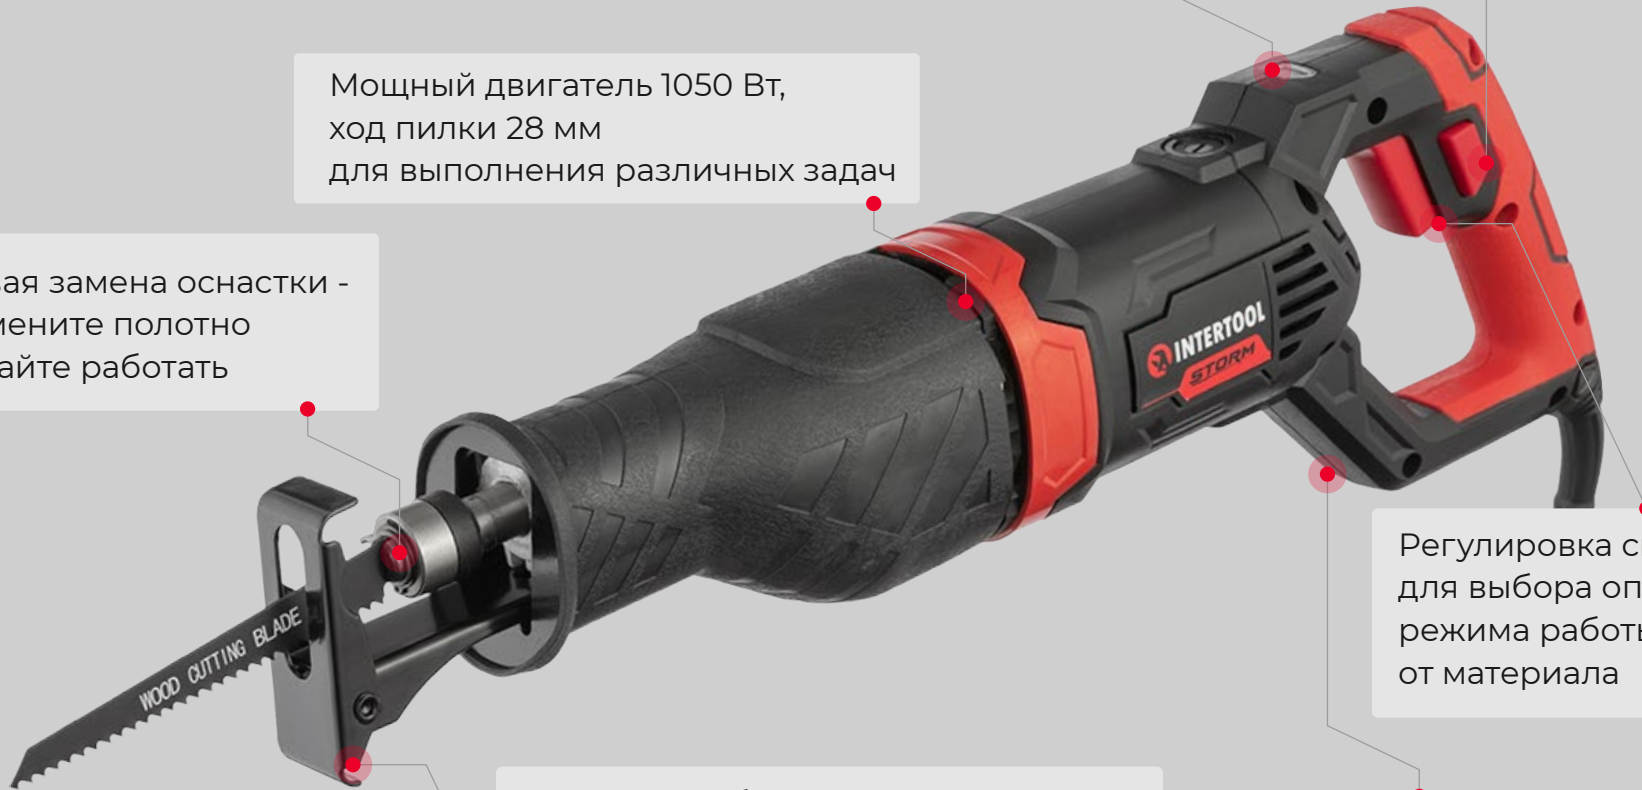

STORM

САБЕЛЬНАЯ ПИЛА

INTERTOOL WT-0401

КАЧЕСТВЕННАЯ РАБОТА В ОГРАНИЧЕННЫХ ПРОСТРАНСТВАХ

Небольшие размеры и продольная конструкция пилы позволяют с комфортом использовать ее в узких местах. Поворотная подошва обеспечивает упор на плоскость материала, что очень удобно на неровных поверхностях.

Индикатор сети сообщит о готовности к работе

Мощный двигатель 1050 Вт,
ход пилки 28 мм
для выполнения различных задач

Бесключевая замена оснастки -
быстро замените полотно
и продолжайте работать

Режим непрерывной работы

Регулировка скорости
для выбора оптимального
режима работы в зависимости
от материала

Контроль вибрации: поворотный
упор обеспечивает дополнительную
устойчивость на сложных
и неровных поверхностях

Удобная ручка с резиновой
вставкой против скольжения в руке

Прорезиненный, морозостойкий
провод 3 м, для комфортной
работы без удлинителей

УДОБНАЯ РАБОТА И ХРАНЕНИЕ

Световой индикатор всегда сообщает подключен ли инструмент к электросети. Пила поставляется в пластиковом кейсе с ребрами жесткости и металлическими замками. В комплекте две пилки для работ по металлу и дереву.