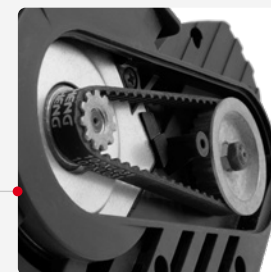

В данной модели установлен коллекторный двигатель с двойной изоляцией, номинальная мощность которого составляет **800 Вт**. Такой мощности будет вполне достаточно для выполнения всех спектров задач.

Наличие углового упора с откидным алюминиевым кожухом позволяет обрабатывать детали верхней частью ленты при шлифовке отдельных плоскостей и в углах

Есть возможность использования в стационарном перевернутом положении, для этого потребуются специальные струбицы

НАДЕЖНЫЕ УЗЛЫ И МЕХАНИЗМЫ

WT-0529

Имеется быстрый доступ к щеткам двигателя для их оперативной замены при необходимости

Стойкий к ударам и сколам прочный корпус из **ABS-пластика** защищает от механических повреждений и делает электроинструмент более износостойким

Инструмент изготовлен из высококачественных материалов для долгой и надежной службы

Сетевой кабель имеет морозостойкую резиновую изоляцию, он гибкий, длина **3 м**, чего вполне достаточно для большинства видов работ. Не нужно использовать удлинители

Вращение от двигателя передается на ролик с помощью ремня, что увеличивает надежность и уменьшает шансы на повреждение двигателя