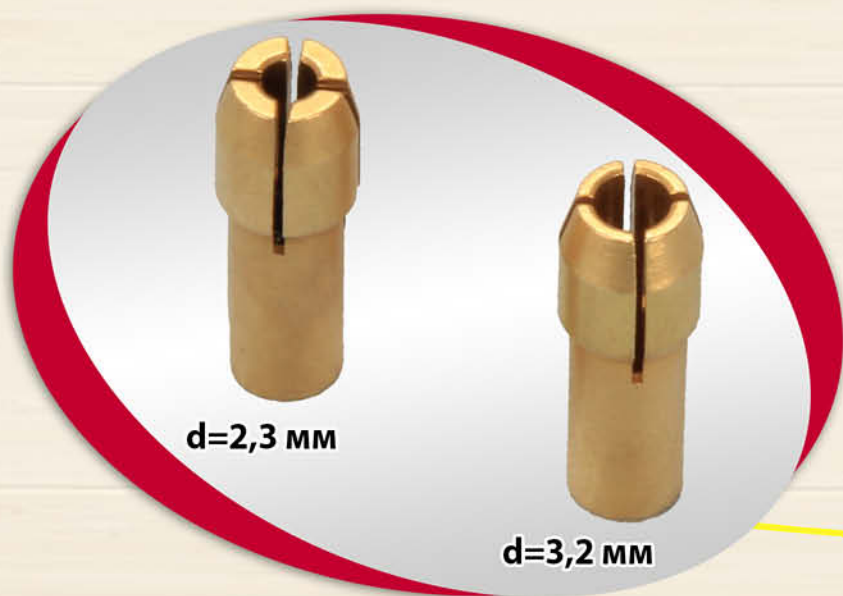

**Спеціальна кнопка
для миттєвої зупинки
електродвигуна**

ІНСТРУМЕНТ ДЛЯ СПРАВЖНІХ ЧОЛОВІКІВ

**СЕРІЯ
MASTER**

Пряма шліфувальна машина Eu 1022mlі

*Два типорозміри цанг в
комплекті*

Vitals

ІНСТРУМЕНТ ДЛЯ СПРАВЖНІХ ЧОЛОВІКІВ