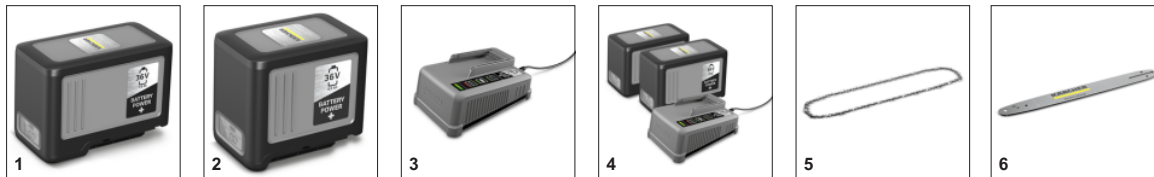

АКСЕССАУРЫ CS 400/36 BP PACK

1.042-505.0

	Артикул	Описание	
АККУМУЛЯТОР			
Аккумулятор Battery Power+ 36/75	1 2.445-043.0	Емкость 7,5 А*ч гарантирует длительное время работы 36В литий-ионного аккумулятора Battery Power+. Очень мощный, с технологией Real Time и защитой от перегрузок по току.	■
Аккумулятор Battery Power+ 36/60	2 2.042-022.0	Очень мощный литий-ионный аккумулятор Battery Power+ напряжением 36 В и емкостью 6,0 А*ч предназначен для длительной работы. Он обладает уникальной инновационной технологией мониторинга всех параметров и нагрузки через встроенный ЖК- дисплей.	□
ЗАРЯДНОЕ УСТРОЙСТВО			
Быстрозарядное устройство Battery Power+ 36/60	3 2.445-045.0	Заряжает все 36 В аккумуляторы для платформ Kärcher Battery Power и Kärcher Battery Power+. Быстрое зарядное устройство со светодиодным индикатором и максимальным зарядным током 6А. Имеет приспособление для настенного монтажа.	■
СТАРТОВЫЙ КОМПЛЕКТ			
Стартер Комплект Battery Power+ 36/75	4 2.445-070.0	Стартовый комплект Battery Power+ 36/75 с 2 аккумуляторами 36 В / 7,5 Ач и 36-вольтовым быстрозарядным устройством для 36-вольтовых аккумуляторных аппаратов Kärcher на платформах Battery Power и Battery Power+.	□
АКСЕССУАРЫ			
Цепь для пилы "Oregon", 40 см	5 2.042-018.0	Подходит к цепной пиле CS 400/36 Вр: пильная цепь (40см) производства компании Oregon. Высококачественная, долговечная, с низким уровнем вибраций и высокой нагрузочной способностью. Толщина звеньев 1,3мм, шаг цепи 3/8".	■
Шина для цепной пилы, 40 см	6 2.042-019.0	Подходит к цепной пиле CS 400/36 Вр: шина (40см) производства компании Oregon. Гарантирует точную распиловку и долгий срок службы в сложных условиях ежедневной эксплуатации.	■

■ Включено в комплект поставки □ Доступные аксессуары