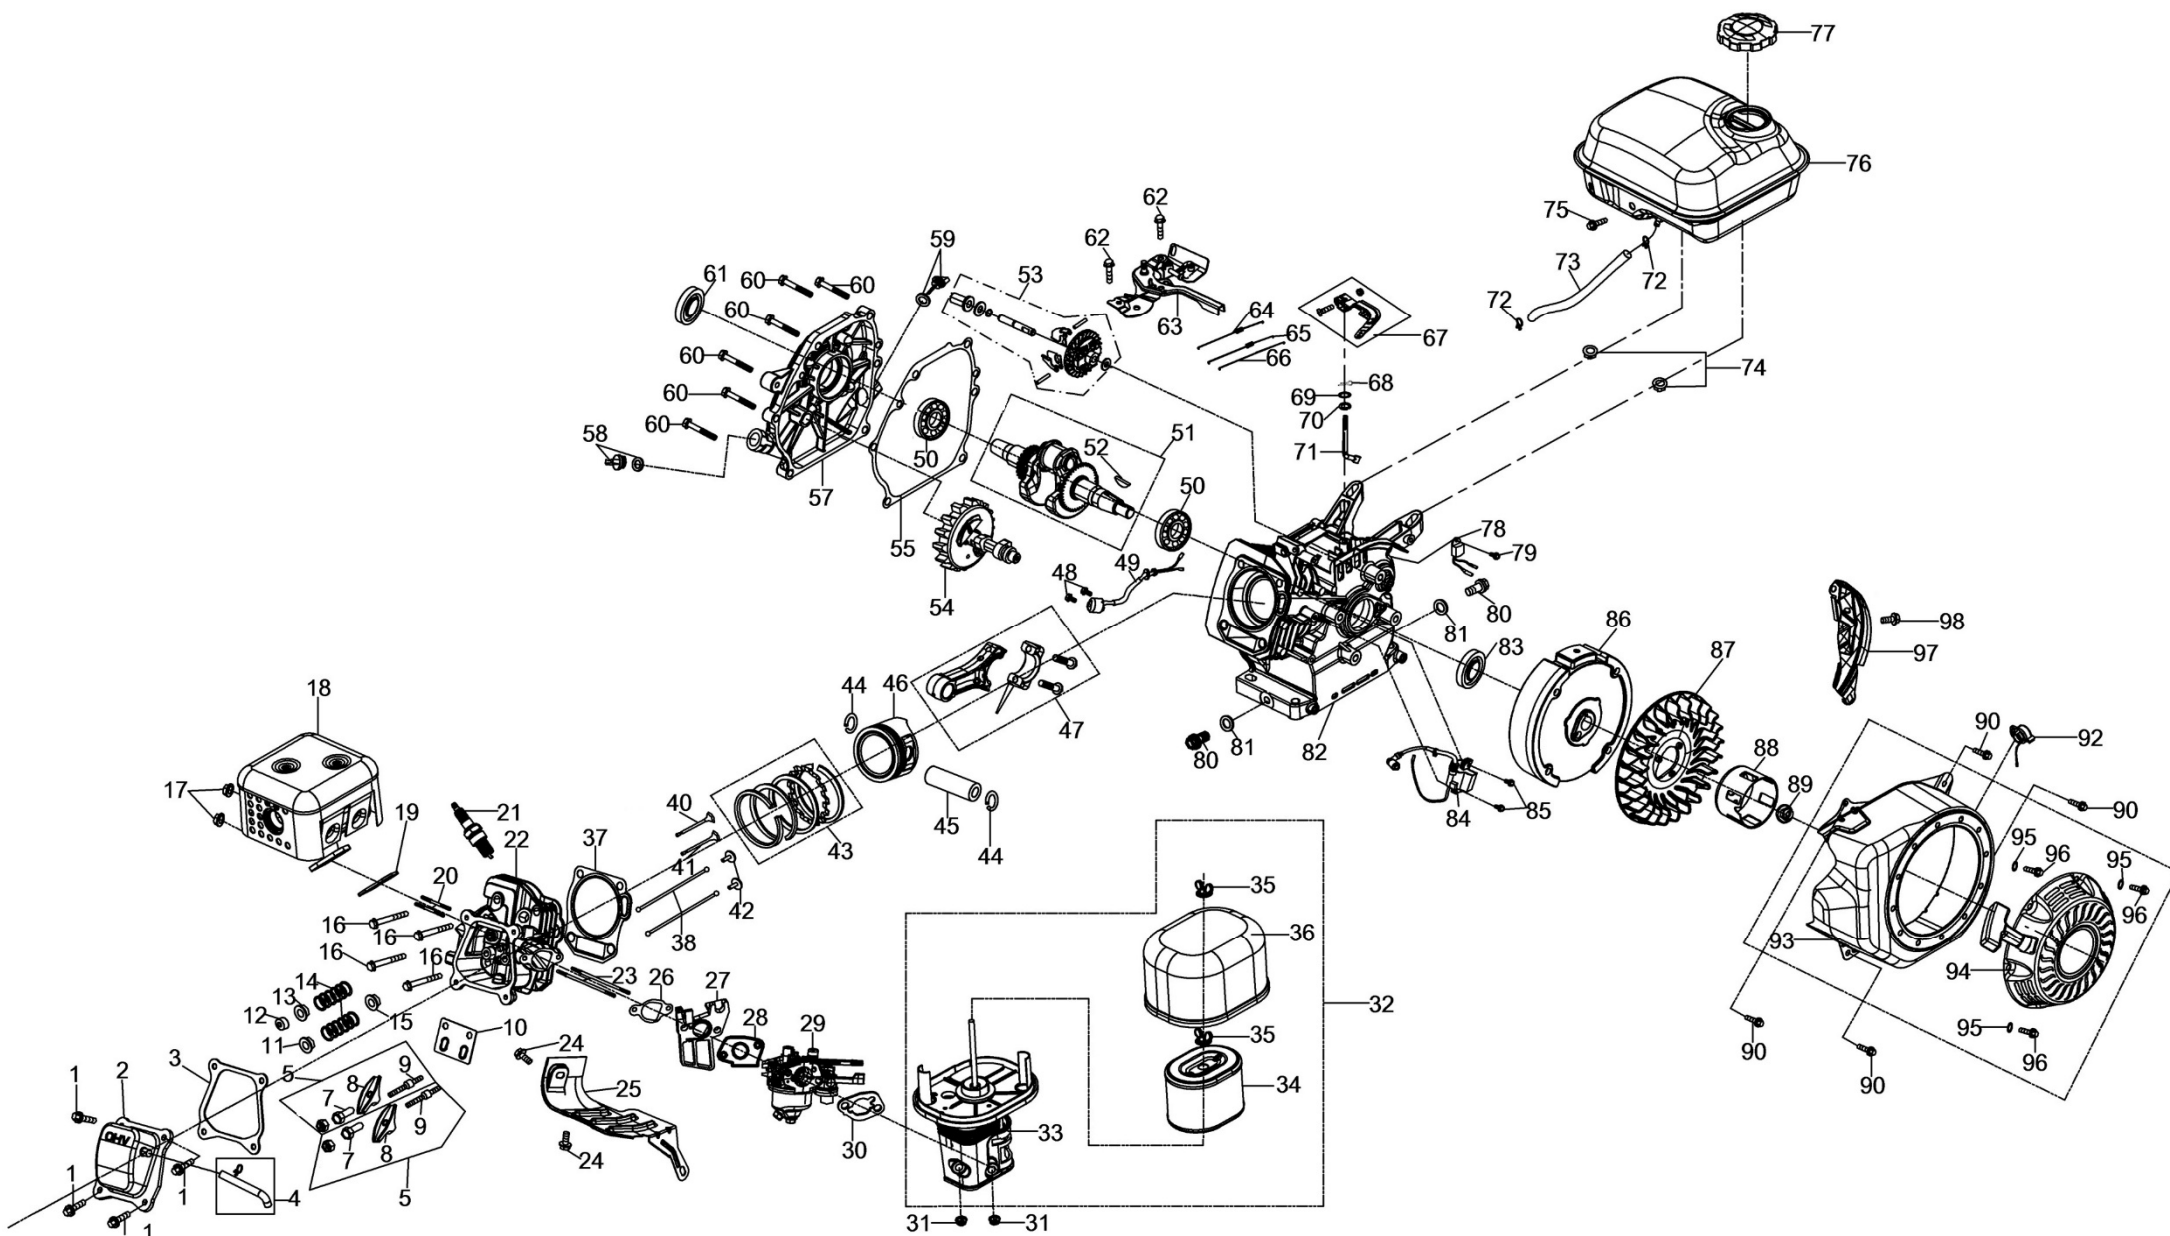

Position	Part number	Název	Name
1	MF-06*16	Šroub M6x16	Bolt M6x16
2	11221-LC90-0100	Ventilové víko	Cylinder head cover
3	90229-KB01-0400	Těsnění ventilového víka	Cylinder head cover gasket
4	955501004	Hadička odvodušnění	Venting tube
5	15400-KB01-0000	Vahadlo ventilu kompletní	Valve rocker assembly
7	15403-KB01-0000	Seřizovací matice ventilu	Valve adjusting nut
8	15401-KB01-0000	Vahadlo ventilu	Valve rocker
9	15415-KB01-0000	Svorník vahadla	Valve adjusting screw
10	15406-KB01-0000	Vodící deska ventilu	Valve guide plate
11	15711-KB01-0000	Podložka pružiny sání	Exhaust valve spring seat
12	15713-KB01-0000	Krytka ventilu	Exhaust valve cap
13	15712-KB01-0000	Podložka pružiny výfuku	Intake valve spring seat
14	15703-KB01-0000	Pružina ventilu	Valve spring
15	1572B-KB03-0000	Těsnění sacího ventilu	Intake valve seal
16	955501016	Šroub M8x60	Bolt M8x60
17	SB-94	Matice M8	Nut M8
18	18000-KB01-0000	Výfuk	Muffler
19	18007-KB01-0100	Těsnění výfuku	Muffler gasket
20	91138-KB03-0000	Svorník M8x34	Stud bolt M8x34
21	746001076	Svíčka F7RTC	Spark plug F7RTC
22	1122B-LB16-0000	Hlava válce	Cylinder head
23	91127-KB01-0000	Svorník M6x113	Stud bolt M6x113
24	S-06*10	Šroub M6x10	Bolt M6x10
25	19113-KB01-0700	Kryt	Shield
26	17107-KB01-0100	Těsnění příruby karburátoru	Insulator gasket
27	17112-KB01-0000	Příruba karburátoru	Carburetor insulator
28	17182-KB01-0100	Těsnění karburátoru	Carburetor gasket
29	17100-LB16-0000	Karburátor	Carburetor
30	17113-KB01-0000	Těsnění vzduchového filtru	Air filter gasket
31	M-06	Matice M6	Nut M6
32	16100-KB01-2400	Vzduchový filtr kompletní	Air filter assembly
33	16127-KB01-0000	Příruba vzduchového filtru	Air filter base
34	30-404	Vzduchový filtr	Air filter element
35	16153-KB01-0000	Křídlová matice víka filtru	Butterfly nut
36	16105-KB01-0100	Kryt vzduchového filtru	Air filter cover
37	9022B-LB16-0100	Těsnění hlavy válce	Cylinder head gasket
38	15321-KB01-0100	Zdvihací tyčka ventilu	Valve push rod