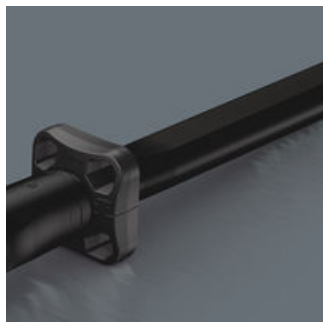

EAN:	4013288211767	Размеры:	130x80x22 mm
№ детали:	05078709001	Вес:	30 g
№ артикула:	7762 Click-Torque Manschette M3	Страна происхождения:	TW
		№ таможенного тарифа:	39269097

- Защита от повреждений и загрязнений
- Защита от перекатывания
- Практичная фиксация при переноске / хранении
- Простое надевание / снятие
- Click-Torque манжета в качестве аксессуара для динамометрического ключа В 1, В 2, С 1, С 2, С 3, С 4, Х 2, Х 3, Х 4, Х 5 и ХР 4

Манжета служит для предотвращения контакта ручки динамометрического ключа Click-Torque с рабочей поверхностью. Это помогает избежать загрязнений и повреждений инструмента в перерывах между затяжками крепежа. Манжета также предотвращает перекатывание ключа. Кроме того, с её помощью динамометрический ключ Click-Torques фиксируется в футляре для хранения / переноски. Манжета легко надевается на трубу ключа и снимается с инструмента.

Ссылка

https://products.wera.de/ru/torque_tools_series_click-torque_wrenches_click-torque_torque_wrenches_accessories_7762_click-torque_manschette_m3.html

Wera - 7762 Click-Torque Manschette M3
05078709001 - 4013288211767

Wera Werkzeuge GmbH
Korzter Straße 21-25
D-42349 Wuppertal
Tel: +49 (0)2 02 / 40 45-0
E-Mail: info@wera.de

Click-Torque манжета

Click-Torque манжета надевается на трубу динамометрического ключа Wera Click-Torque. Она служит для предотвращения контакта ручки ключа с рабочей поверхностью. Исключаются загрязнения и повреждения инструмента. Также служит для защиты от перекатывания.