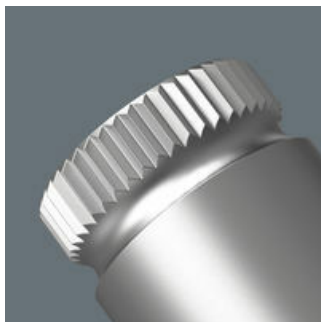

**тарифа:** 82079030

- Переходник с 3/8" на 1/4"
- С внутренним квадратом 3/8"
- Отвод: наружный квадрат 1/4"
- С надёжной фиксацией головок
- Хромованадиевая сталь для больших нагрузок

Переходник с внутреннего квадрата 3/8" на наружный квадрат 1/4". Для ручного и машинного режима (неударного действия), с канавкой под шариковый фиксатор для надёжной фиксации головки, рифление по заднему краю для уверенного хвата при использовании головки в ручном режиме; хромованадиевая сталь, матовое хромированное покрытие.

## Оправки-хвостовики и переходники

Хромованадиевая сталь

Накатка

За счёт использования хромованадиевой стали переходники рассчитаны на большие нагрузки.

Накатка в тыльной части для лучшего контакта с пальцами.