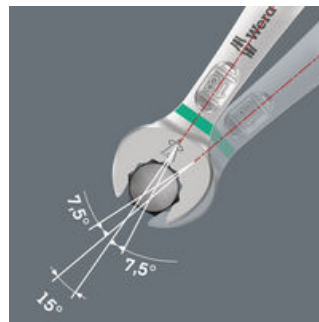

Благодаря наклону на 7,5° рожковой части, профилю в виде двойного шестигранника и оптимальному способу работы (накинуть - завинтить - вернуть - снова накинуть - завинтить - вернуть и т.д.) завинчивать можно в тех случаях, когда для поворота ключом имеется угол меньше 30°.

Геометрия двойного шестигранника