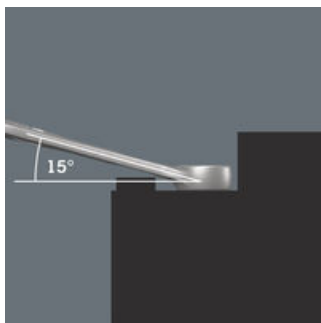

- Особенно подходит для работы в ограниченном пространстве
- Специальная форма рожковой части расширяет возможности для накидывания ключа
- Рожок с малым углом возврата захватывает винт через каждые 15°
- Тонкая накидная часть с изгибом на 15°
- Подходит для прикрепления к компонентам системы Wera 2go

Joker 6003: Для угла поворота меньше 30°

Благодаря наклону на 7,5° рожковой части, профилю в виде двойного шестигранника и оптимальному способу работы (накинуть - завинтить - вернуть - снова накинуть - завинтить - вернуть и т.д.) завинчивать можно в тех случаях, когда для поворота ключом имеется угол меньше 30°.

Геометрия двойного шестигранника

Профиль в виде двойного шестигранника в рожковой и накидной частях обеспечивает плотный захват головки винта или гайки и снижает вероятность соскальзывания.

Ссылка

https://products.wera.de/ru/joker_6003_joker_combination_wrench_open-end_with_return_angle_of_just_15_when_things_get_tight_6003_joker_15_set_1.html

Joker 6003: Изогнутая накидная часть

Накидная часть изогнута на 15° к оси инструмента, чтобы предотвратить травмы.

Индикатор „Take it easy“ Wera

Индикатор Take it easy с цветовой кодировкой размера - для простого и легкого выбора нужного инструмента. Система определения размера инструментов для винтов с внутренним шестигранником (Г-образные ключи, торцевые головки Zyklor), винтов с шестигранной головкой и гаек (гаечные ключи Joker, головки Zyklor и головки Zyklor с фиксирующей функцией) и винтов TORX® (Г-образные ключи, торцевые головки Zyklor).