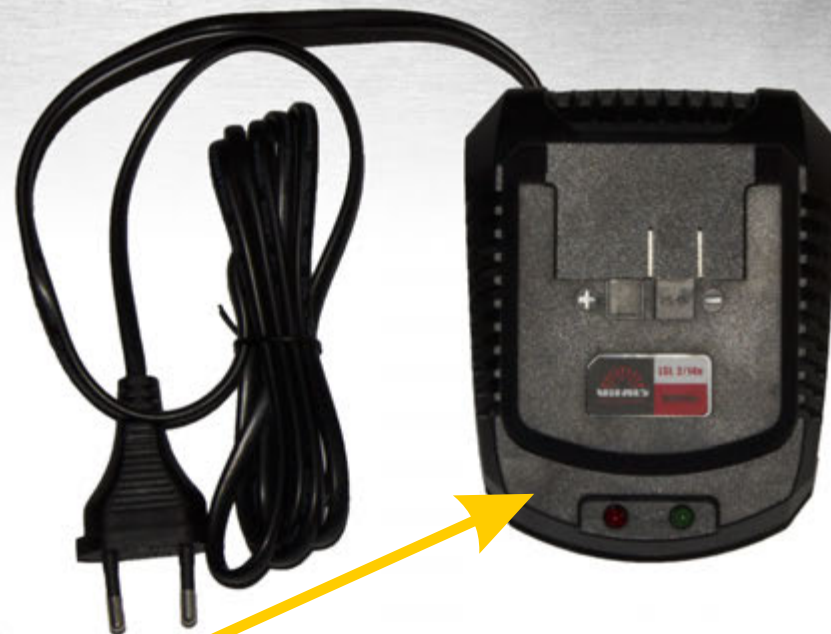

**VITALS**
PROFESSIONAL

AUpo 10/2nli • AUpo 14/2nli • AUpo 18/2nli

АККУМУЛЯТОРНЫЕ ДРЕЛИ-ШУРУПОВЕРТЫ VITALS PROFESSIONAL

Innovative Li-ion technology

Высококачественные и
надежные аккумуляторы
«SAMSUNG»

Интеллектуальное
зарядное устройство.
Быстрое время
зарядки аккумулятора
- до 1 часа