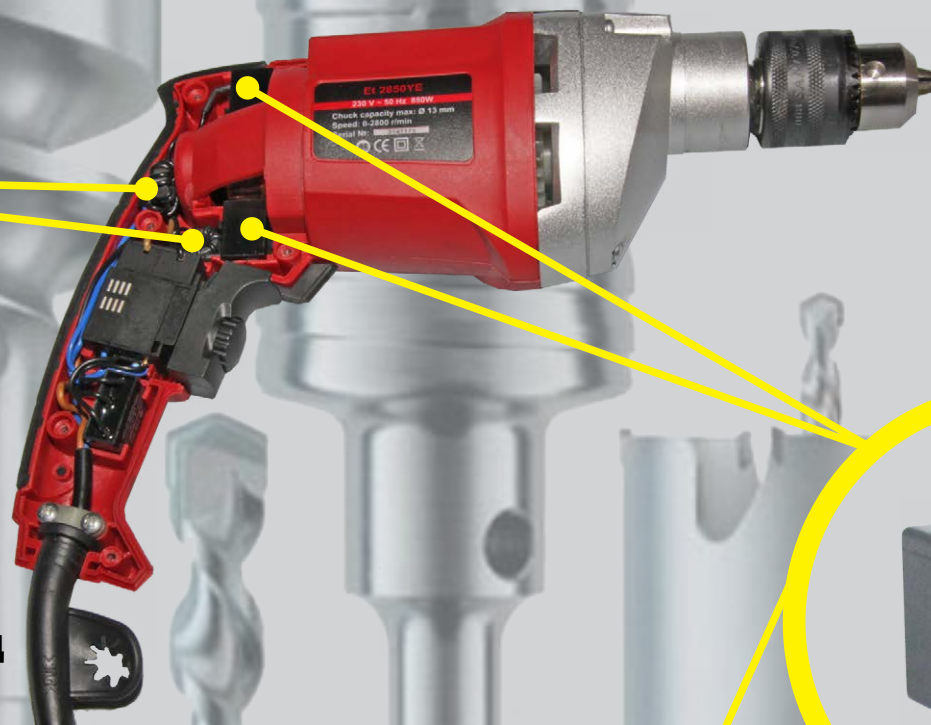

**СЕРІЯ
MASTER**

Електричні дрилі

Et 2650YE • Um 2750YE • Et 2850YE • Et 2105YED

Феритові кільця –
для подавлення
високочастотних перешкод
в електромережі під час
роботи інструменту

Мідні щіткотримачі
в міцному ебонітовому корпусі

VITAL
MASTER

ЕЛЕКТРОІНСТРУМЕНТ ДЛЯ СПРАВЖНІХ ЧОЛОВІКІВ