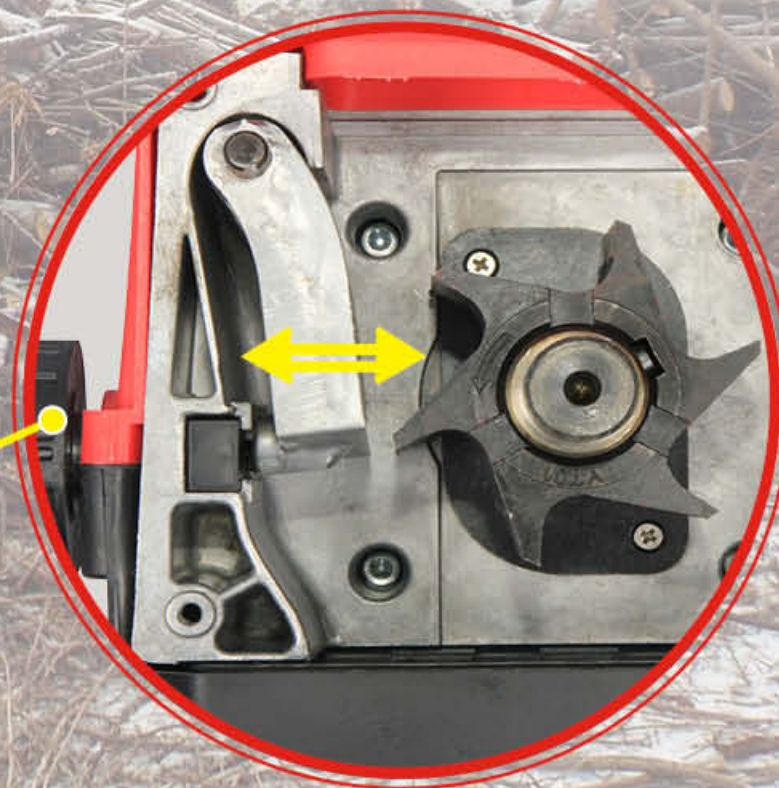

ІНСТРУМЕНТ ДЛЯ СПРАВЖНІХ ЧОЛОВІКІВ

**СЕРІЯ
MASTER**

Гілкоподрібнювачі Vitals

Zs 2540y

Регулювання товщини різання

1. Послабте
контргайку

2. Зменшіть або
збільшіть зазор

3. Затягніть
контргайку

Система регулювання зазору між ріжучим ножом та упором дозволяє подрібнювати різні види порід дерева з різною товщиною

ІНСТРУМЕНТ ДЛЯ СПРАВЖНІХ ЧОЛОВІКІВ

**СЕРІЯ
MASTER**

Гілкоподрібнювачі Vitals

Zs 2540y