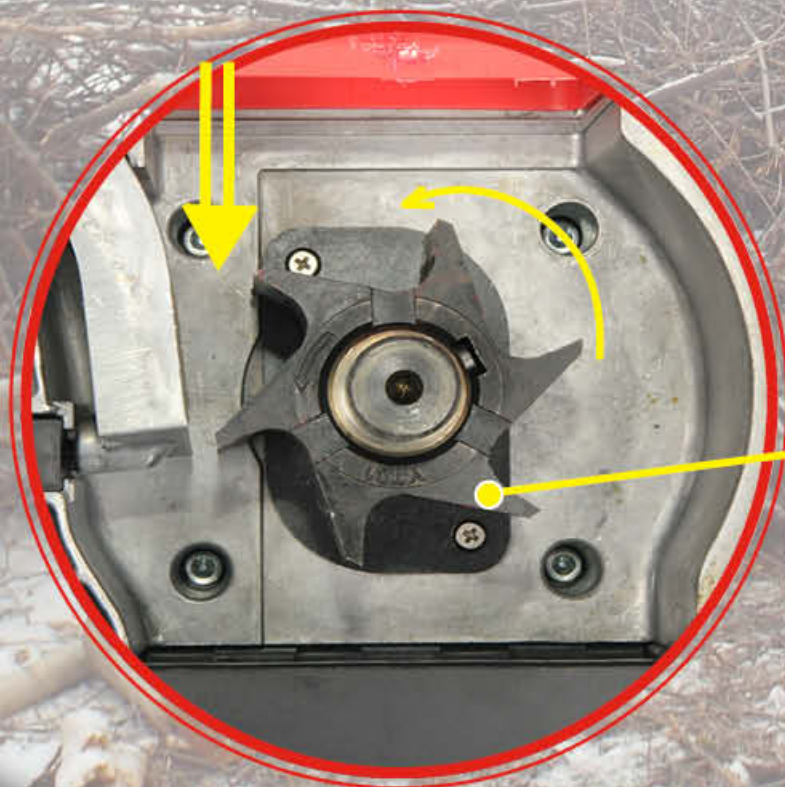

**VITALS
MASTER**

ІНСТРУМЕНТ ДЛЯ СПРАВЖНІХ ЧОЛОВІКІВ

**СЕРІЯ
MASTER**

Гілкоподрібнювачі Vitals

Zs 2540y

Надійний ріжучий механізм

Ріжучий ніж виготовлений з міцної сталі

Система вертикального різання з ріжучим
ножем у вигляді шестерні дозволяє забезпечити
самостійне затягування гілок - немає необхідності
прошовхувати гілки в лоток для завантаження