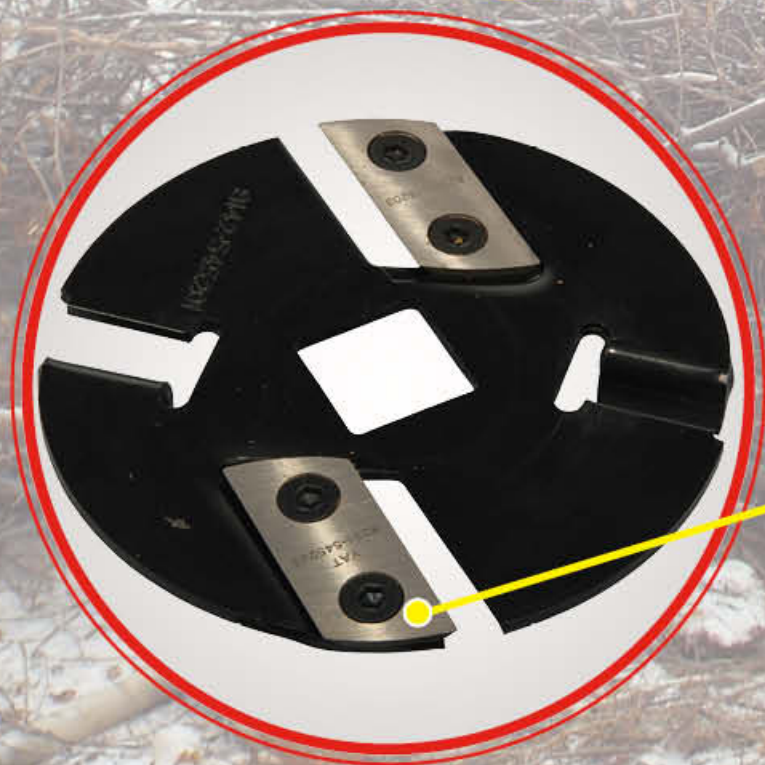

**СЕРІЯ
MASTER**

Гілкоподрібнювачі Vitals

Zs 2040y

Надійний ріжучий механізм