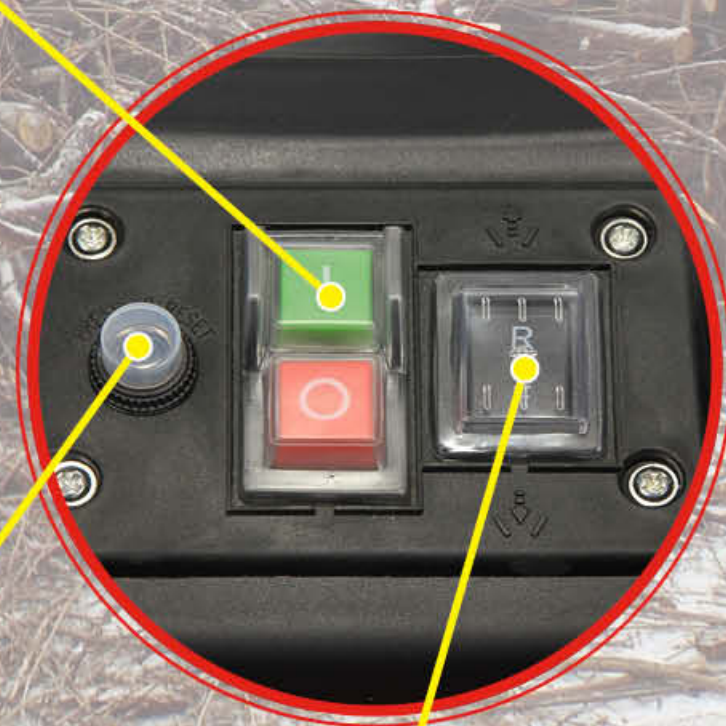

**СЕРІЯ
MASTER**

Гілкоподрібнювачі Vitals

**Zs 2040y
Zs 2540y**

Пилозахиснені кнопки

Zs 2040y

Кнопка увімкнення

Zs 2540y

**Кнопка запобіжника
від перевантаження**

Кнопка реверсу