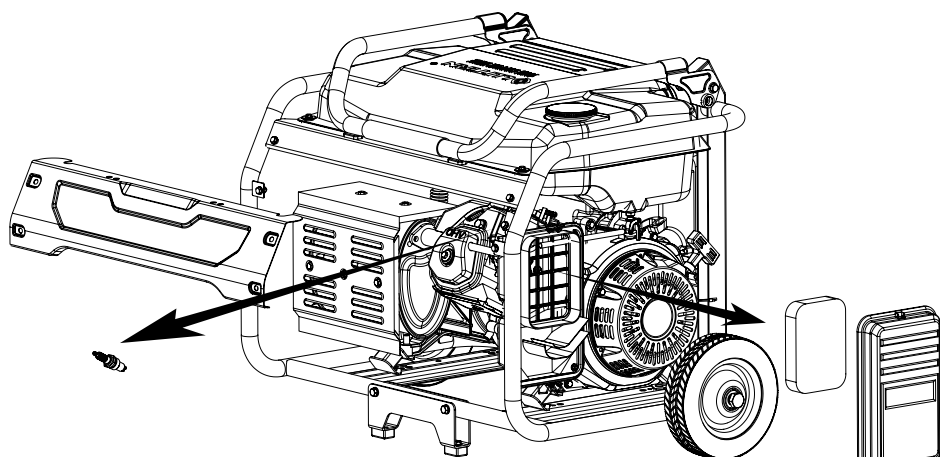

## Положення фільтра / свічка запалювання

**\* СТАНДАРТ: BPR4ES (NGK)  
СВІЧКА ЗАПАЛЮВАННЯ / ЗАЗОР: 0,7–0,8 мм**