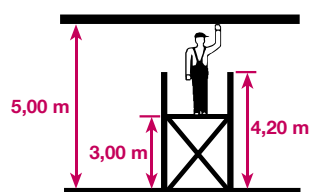

Montagegerüst • Assembly Scaffold • Rusztowanie montażowe
Szerelőállvány • Монтажные подмости • Andamio de montaje

Art.-No. 916129 / 950023

ca. 48,0 kg

EN 1004 / 150 kg/m²

(ca. m)

Gelenk-Gerüst • Hinged Scaffold • Rusztowanie montażowe
 Csuklós szerelőállvány • шарнирные подмости • Andamio con articulación