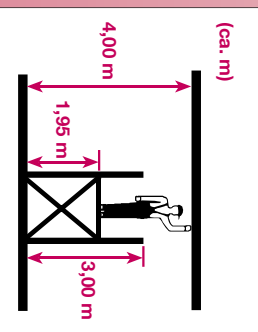

Art.-No. 916082 / 950191
ca. 35,0 kg
2 PFG1273 / 04.05 / 150 kg/m²

Art.-No. 916013 / 950146
ca. 55,0 kg
EN 1004 / 150 kg/m²