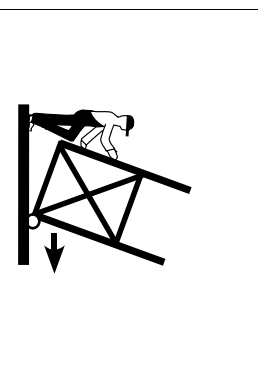

Art.-No. 916082 / 950191
ca. 35,0 kg
2 PFG1273 / 04.05 / 150 kg/m²

Art.-No. 916013 / 950146
ca. 55,0 kg
EN 1004 / 150 kg/m²