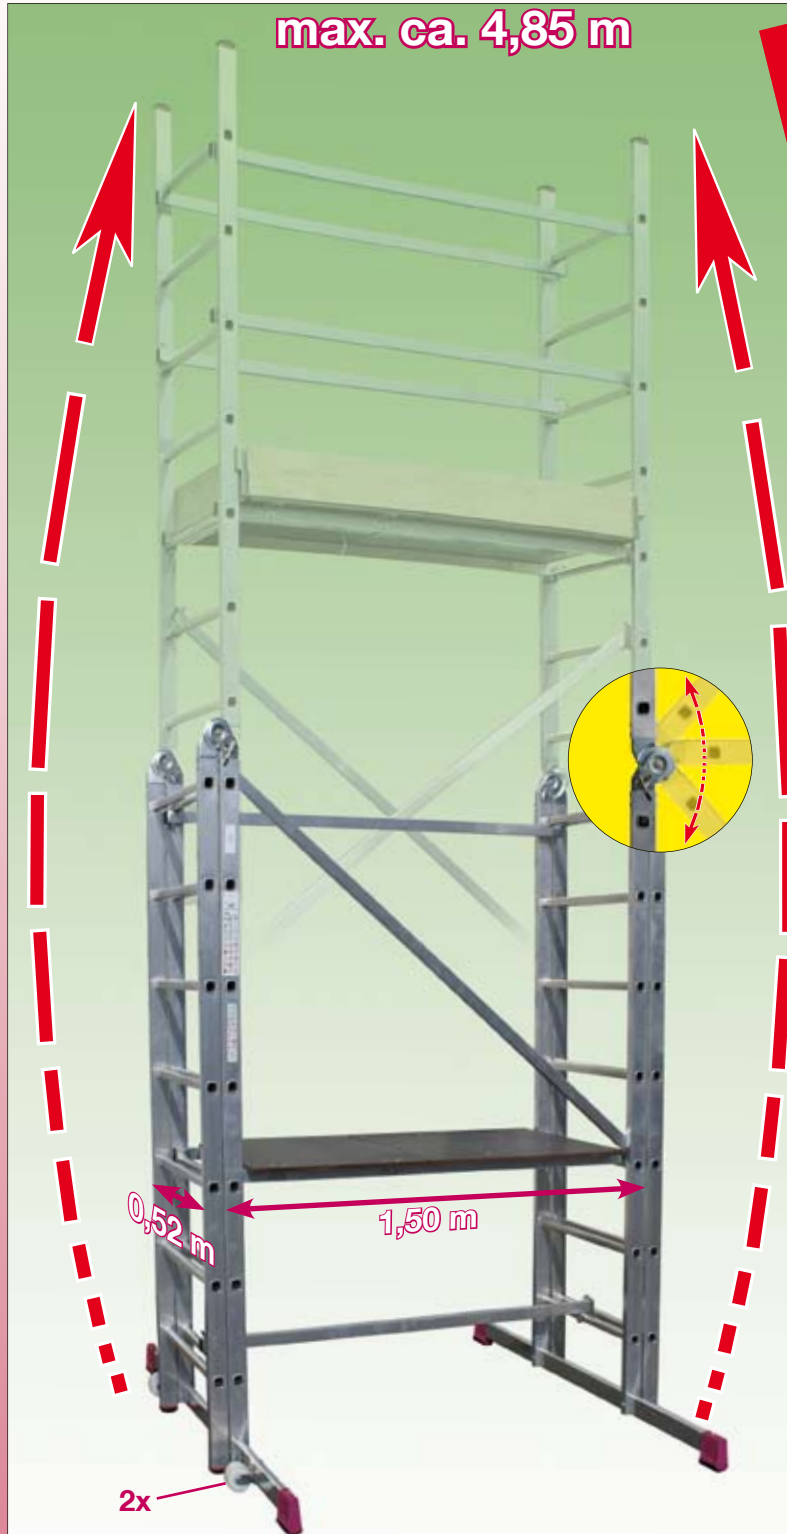

0,67 m

1,40 m

1,77 m

0,67 m

0,18 m

Art.-No. 916198 / 950092

ca. 15,0 kg

BGR 173 / 150 kg

(ca. m)

2,90 m

0,90 m

1,77 m

1

2

3

WATER RESIST

Montagegerüst • Assembly Scaffold • Rusztowanie montażowe
Szerelőállvány • Монтажные подмости • Andamio de montaje

Art.-No. 916129 / 950023

ca. 48,0 kg

EN 1004 / 150 kg/m²

(ca. m)

Gelenk-Gerüst • Hinged Scaffold • Rusztowanie montażowe
 Csuklós szerelőállvány • шарнирные подмости • Andamio con articulación

max. ca. 4,85 m

**NEU
NEU**

* Weitere Anwendungsmöglichkeiten
 Further application possibilities
 Inne możliwości zastosowania
 Egyéb felhasználási lehetőségek
 другие возможности использования
 Posibilidades adicionales de aplicaciones