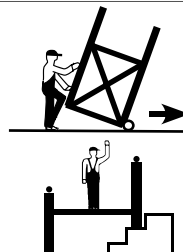

Art.-No. 916273 / 950061

ca. 50,0 kg
EN 1004 / 150 kg/m²