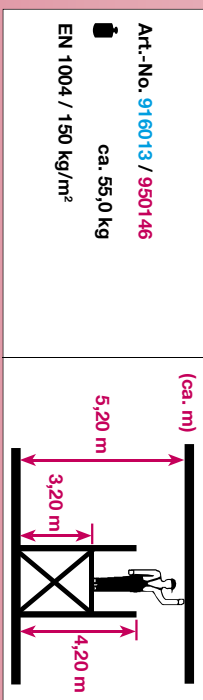

Art.-No. 916082 / 950191
ca. 35,0 kg
2 PFG1273 / 04.05 / 150 kg/m²

Art.-No. 916013 / 950146
ca. 55,0 kg
EN 1004 / 150 kg/m²