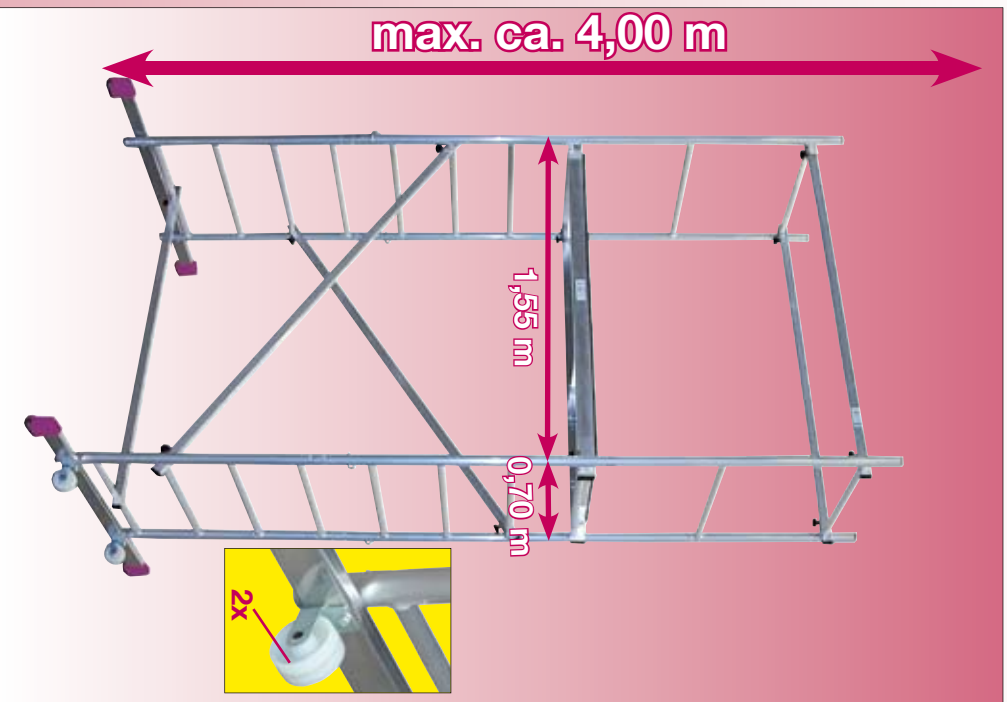

Heimwerkergerüst • DIYer's Scaffold • Mini ruszowanie montazowe
Баркасалівану • передвижные подмости • Андатію брiцоліае

Mobilgerüst • Mobile Scaffold • Ruszowanie „MOBIL”
Мобiлiвiану • Передвiжнiе подмости • Андатію мбvii