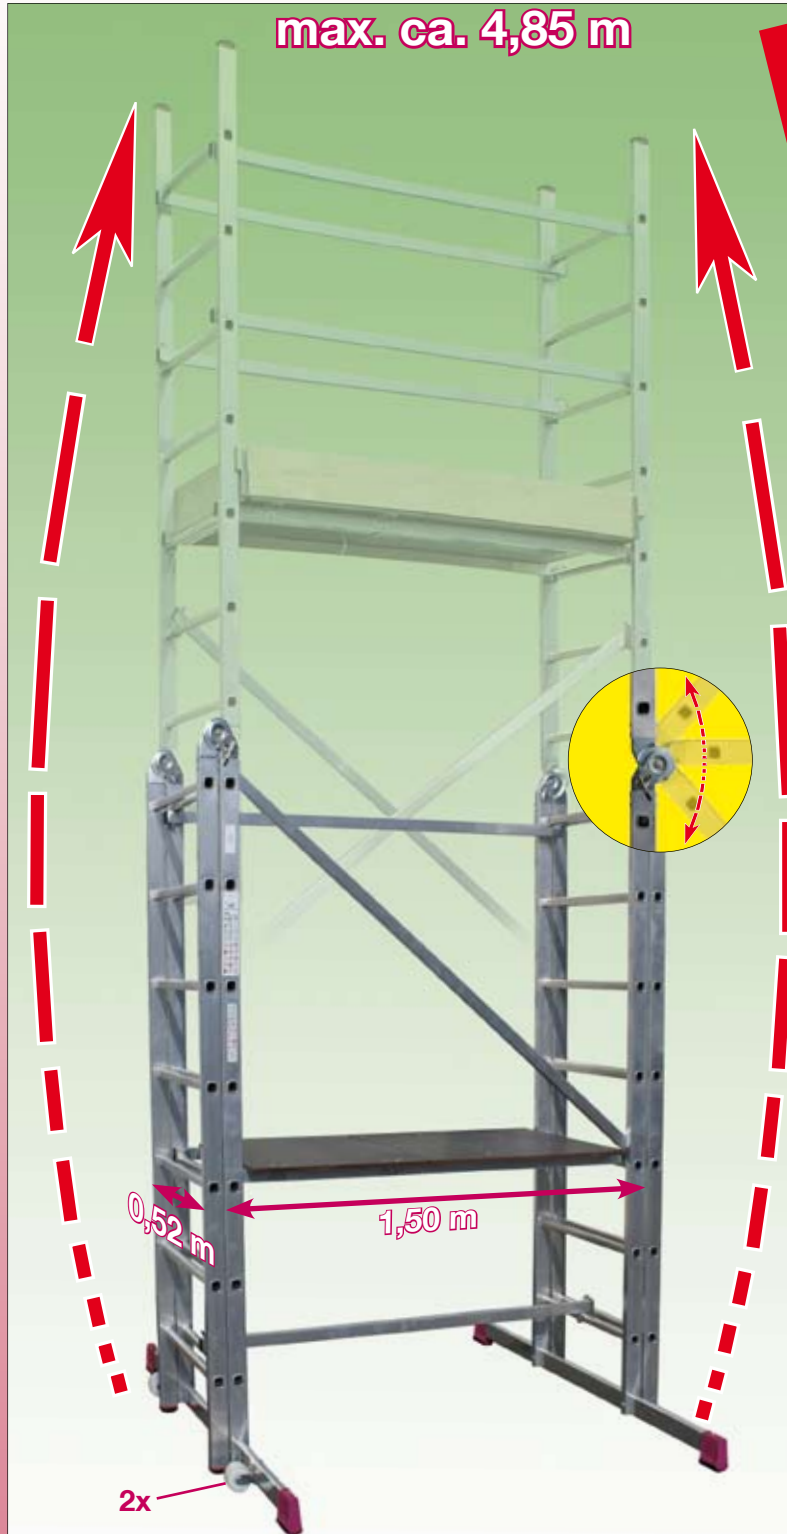

Klappgerüst • Foldable Scaffold • Rusztowanie składane  
Összecsukható állvány • складывающиеся подмости • Andamio con base plegable

Art.-No. **916198 / 950092**  
ca. 15,0 kg  
BGR 173 / 150 kg

(ca. m)  
2,90 m  
0,90 m  
1,77 m

Montagegerüst • Assembly Scaffold • Rusztowanie montażowe  
Szerelőállvány • Монтажные подмости • Andamio de montaje

Art.-No. 916129 / 950023

ca. 48,0 kg

EN 1004 / 150 kg/m<sup>2</sup>

(ca. m)

Gelenk-Gerüst • Hinged Scaffold • Rusztowanie montażowe  
 Csuklós szerelőállvány • шарнирные подмости • Andamio con articulación

max. ca. 4,85 m

**NEU  
NEU**

\* Weitere Anwendungsmöglichkeiten  
 Further application possibilities  
 Inne możliwości zastosowania  
 Egyéb felhasználási lehetőségek  
 другие возможности использования  
 Posibilidades adicionales de aplicaciones