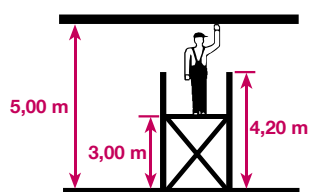

Montagegerüst • Assembly Scaffold • Rusztowanie montażowe  
Szerelőállvány • Монтажные подмости • Andamio de montaje

Art.-No. 916129 / 950023

ca. 48,0 kg

EN 1004 / 150 kg/m<sup>2</sup>

(ca. m)

Gelenk-Gerüst • Hinged Scaffold • Rusztowanie montażowe  
 Csuklós szerelőállvány • шарнирные подмости • Andamio con articulación