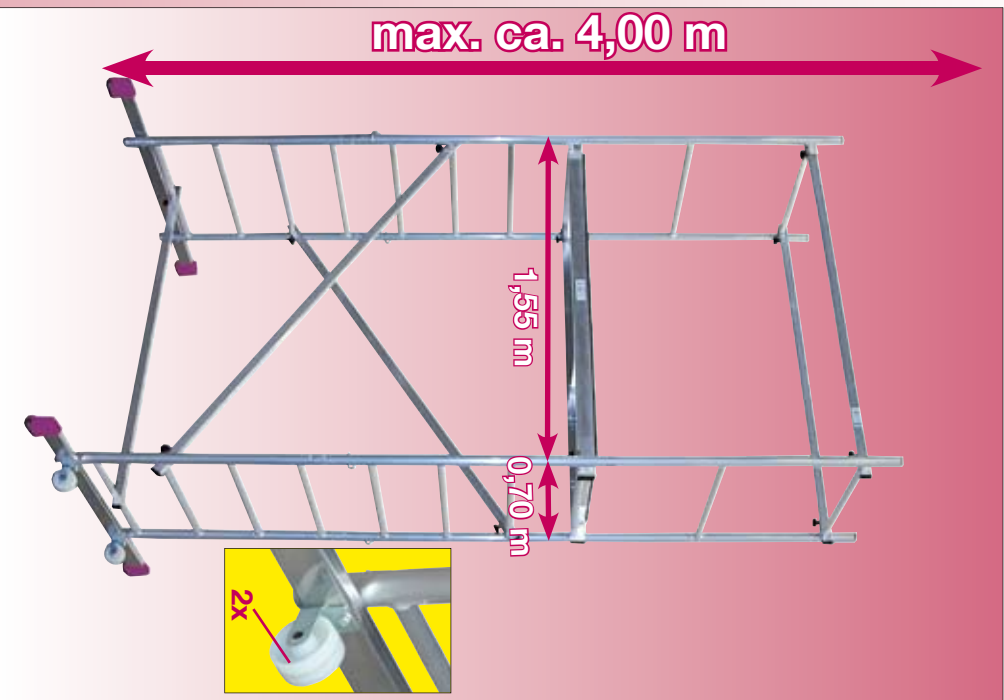

Art.-No. 916082 / 950191
ca. 35,0 kg
2 PFG1273 / 04.05 / 150 kg/m²

(ca. m)

Art.-No. 916013 / 950146
ca. 55,0 kg
EN 1004 / 150 kg/m²

(ca. m)

EXTRAS

Art.-No. 704306 / 704305
(10 kg)

Art.-No. 714169 / 714168
(4x)