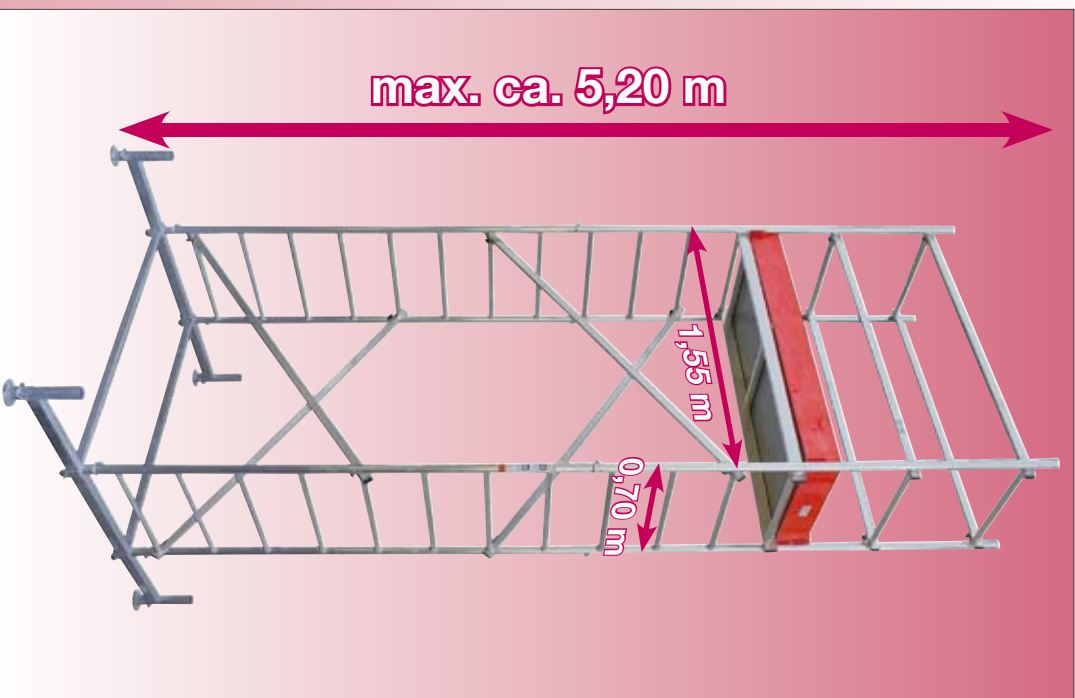

Art.-No. 916082 / 950191
ca. 35,0 kg
2 PFG1273 / 04.05 / 150 kg/m²

(ca. m)

Art.-No. 916013 / 950146
ca. 55,0 kg
EN 1004 / 150 kg/m²

(ca. m)

EXTRAS

Art.-No. 704306 / 704305
(10 kg)

Art.-No. 714169 / 714168
(4x)