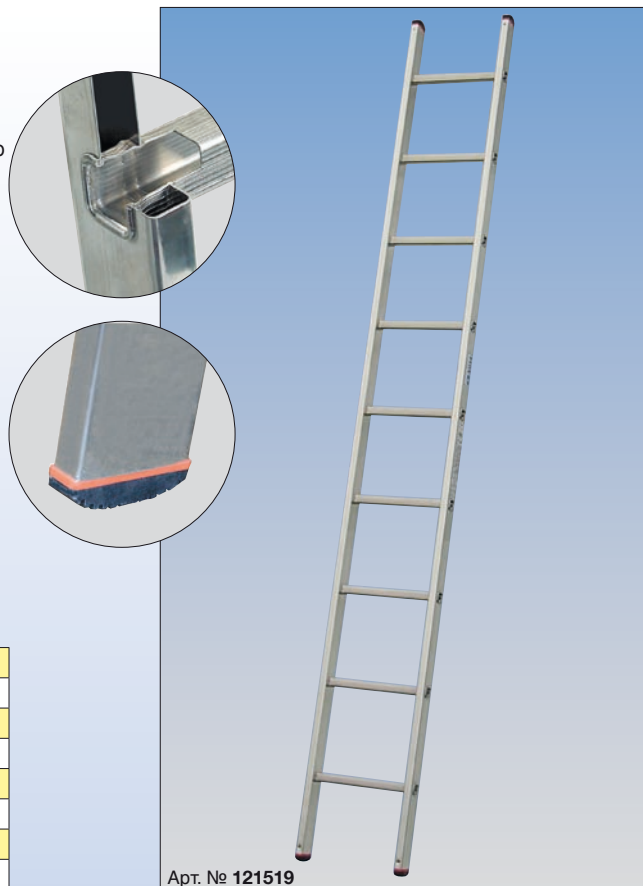

Certificate
EN 131
Norm

Рабочая высота до, м A	3,10	3,90	4,70	5,50	6,35
Длина лестницы, м C	1,85	2,70	3,55	4,40	5,20
Количество перекладин	6	9	12	15	18
Вес около, кг	3,1	4,5	5,9	7,3	8,7
Транс- портные размеры					
длина, м	1,86	2,70	3,55	4,40	5,22
ширина, м	0,35	0,35	0,35	0,35	0,35
высота, м	0,07	0,07	0,07	0,07	0,07
Арт. №	121387	120519	120526	120533	121813