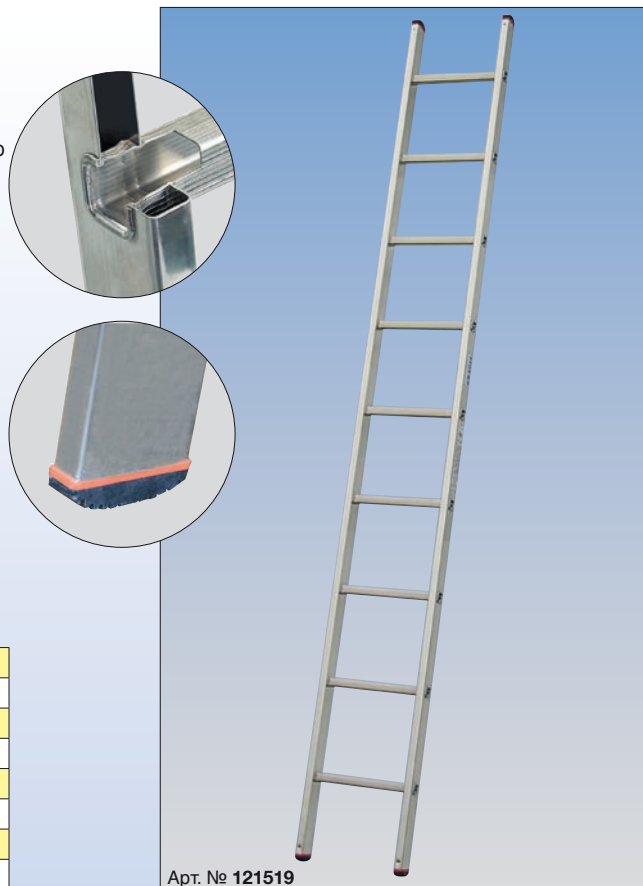

Sibilo®

Приставная лестница

- Алюминиевая односекционная приставная лестница с перекладинами для различного применения
- 16-кратная развальцовка в соединении перекладин и боковин обеспечивает особо высокую прочность и долговечность
- Профилированные со всех сторон перекладины для безопасного подъема и спуска
- Противоскользящие двухкомпонентные опорные заглушки: твердый материал обеспечивает прочное соединение с боковиной, мягкий материал обеспечивает надежное сцепление с опорной поверхностью и препятствует нежелательному скольжению лестницы
- Легкая транспортировка благодаря небольшому весу

CombySystem (дополнительные элементы безопасности) и другие принадлежности приведены на странице 112 и далее. Для этой лестницы подходит: CombySystem 1, 2, 3, 4, 5, 6, 8

Рабочая высота до, м A	3,10	3,90	4,70	5,50	6,35
Длина лестницы, м C	1,85	2,70	3,55	4,40	5,20
Количество перекладин	6	9	12	15	18
Вес около, кг	3,1	4,5	5,9	7,3	8,7
Транс- портные размеры					
длина, м	1,86	2,70	3,55	4,40	5,22
ширина, м	0,35	0,35	0,35	0,35	0,35
высота, м	0,07	0,07	0,07	0,07	0,07
Арт. №	121387	120519	120526	120533	121813