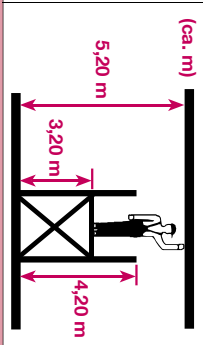

Art.-No. 916082 / 950191
ca. 35,0 kg
2 PFG1273 / 04.05 / 150 kg/m²

Art.-No. 916013 / 950146
ca. 55,0 kg
EN 1004 / 150 kg/m²