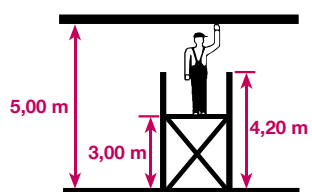

Art.-No. 916129 / 950023

ca. 48,0 kg

EN 1004 / 150 kg/m²

(ca. m)

Gelenk-Gerüst • Hinged Scaffold • Rusztowanie montażowe
 Csuklós szerelőállvány • шарнирные подмости • Andamio con articulación

max. ca. 4,85 m