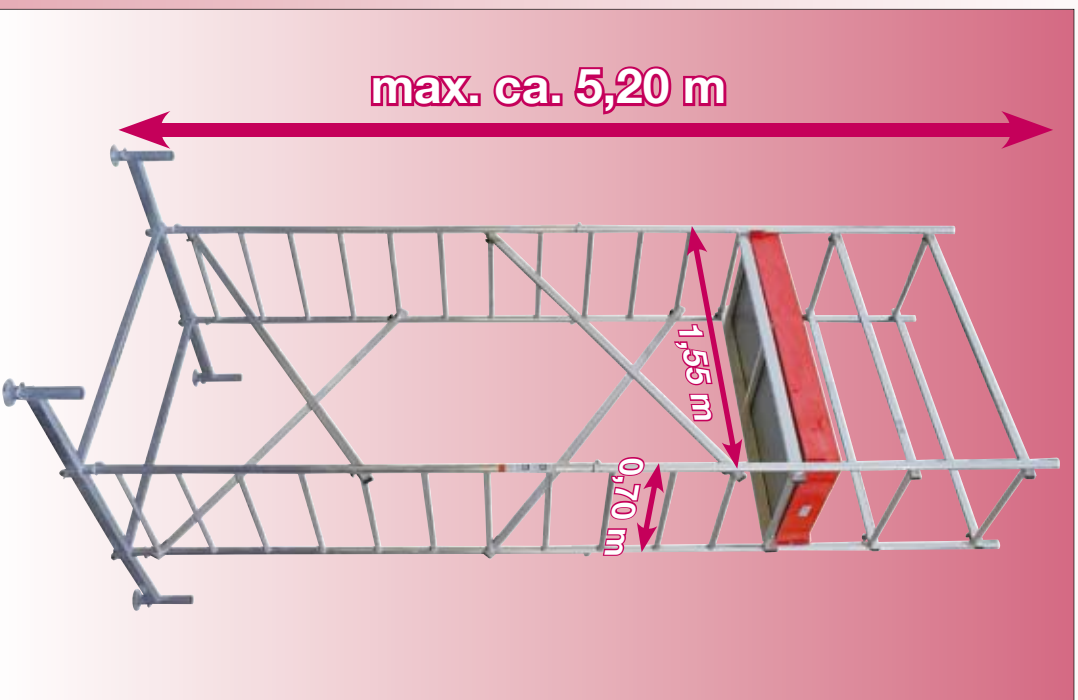

Heimwerkergerüst • DIYer's Scaffold • Mini ruszowanie montazowe
Баркасалівану • передвижные подмости • Андатію брiцаліае

Mobilgerüst • Mobile Scaffold • Ruszowanie „MOBIL”
Мобілізавану • Передвiжнiе подмості • Андатію мбvіі