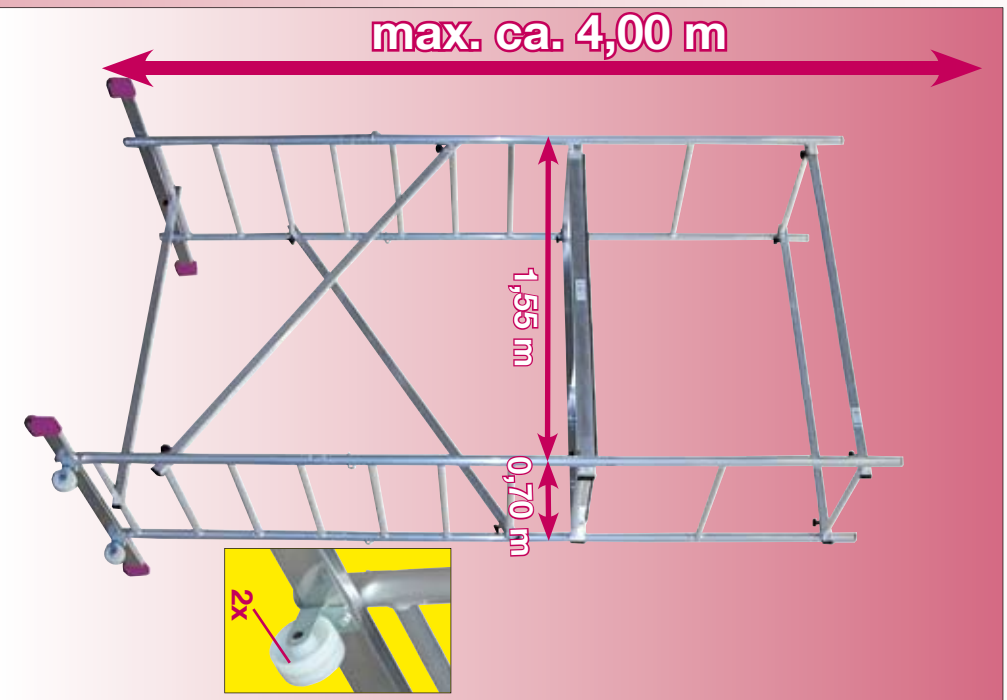

Heimwerkergerüst • DIYer's Scaffold • Mini ruszowanie montazowe
Баркасалівану • передвижные подмости • Андатію брiцаліае

Mobilgerüst • Mobile Scaffold • Ruszowanie „MOBIL”
Мобілізавану • Передвiжнiе подмості • Андатію мбvіі