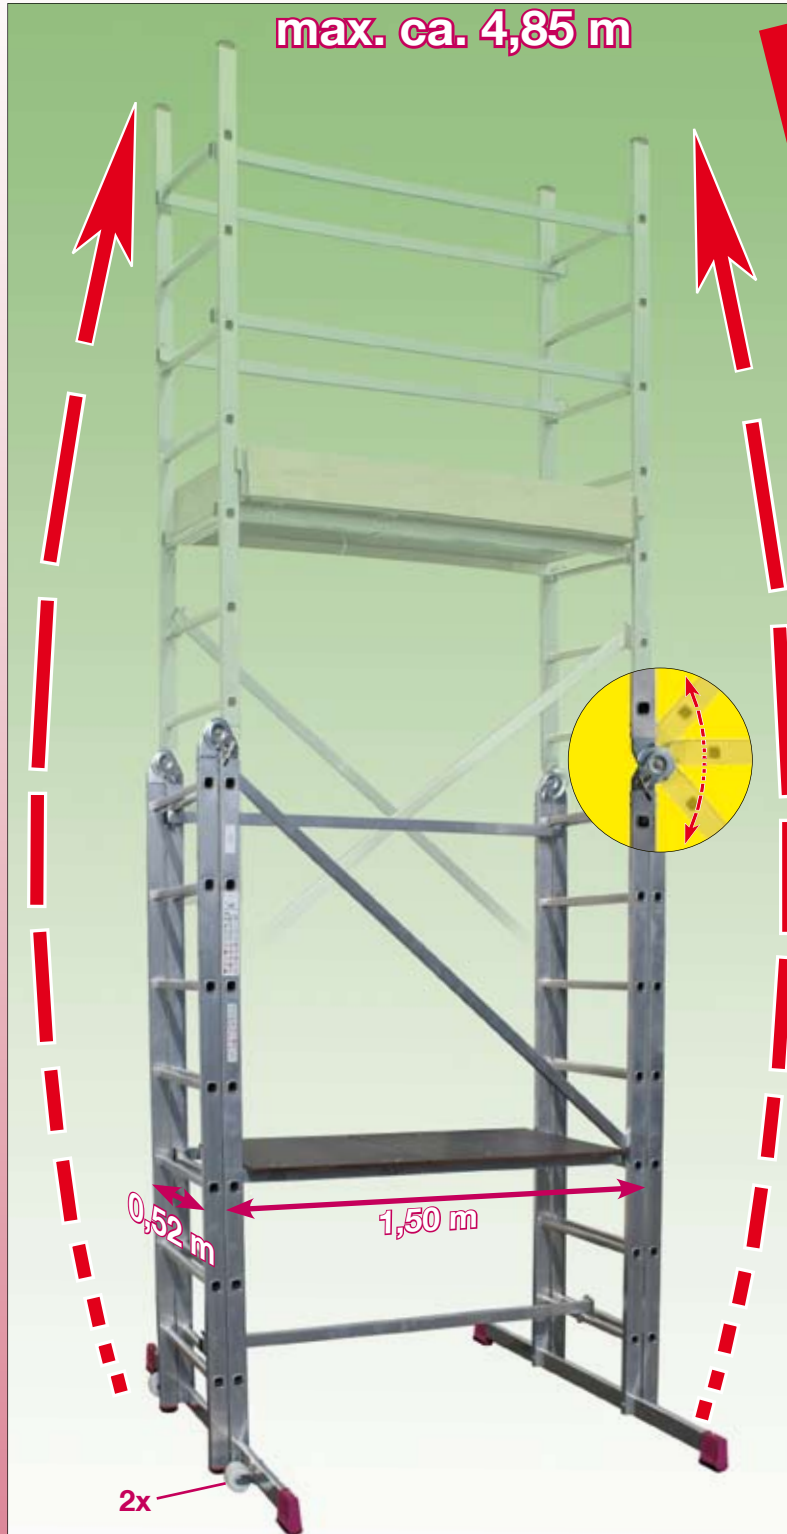

Gelenk-Gerüst • Hinged Scaffold • Rusztowanie montażowe
Csuklós szerelőállvány • шарнирные подмости • Andamio con articulación

max. ca. 4,85 m

**NEU
NEU**

* Weitere Anwendungsmöglichkeiten
Further application possibilities
Inne możliwości zastosowania
Egyéb felhasználási lehetőségek
другие возможности использования
Posibilidades adicionales de aplicaciones