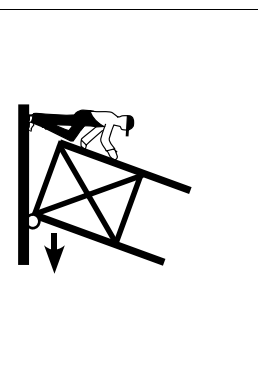

Art.-No. 916082 / 950191
ca. 35,0 kg
2 PFG1273 / 04.05 / 150 kg/m²

Art.-No. 916013 / 950146
ca. 55,0 kg
EN 1004 / 150 kg/m²