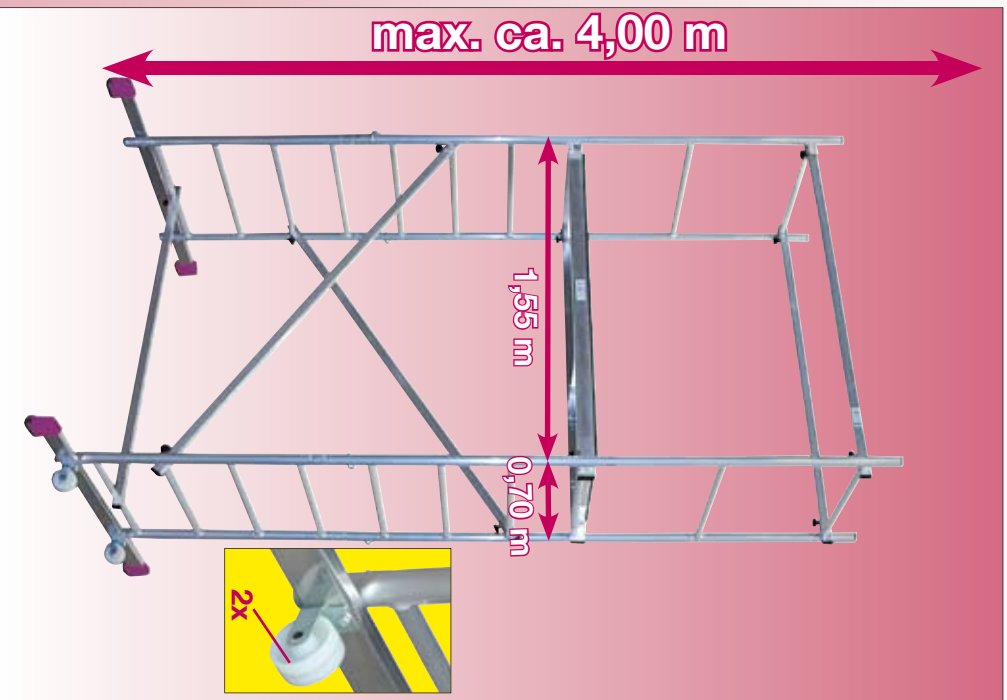

Art.-No. **916082 / 950191**
ca. 35,0 kg
2 PFG1273 / 04.05 / 150 kg/m²

(ca. m)

Art.-No. **916013 / 950146**
ca. 55,0 kg
EN 1004 / 150 kg/m²

(ca. m)

EXTRAS

Art.-No. **704306 / 704305**
(10 kg)

Art.-No. **714169 / 714168**
(4x)