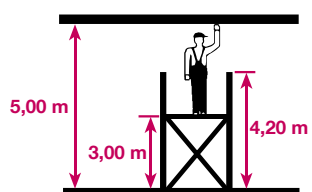

Art.-No. 916129 / 950023

ca. 48,0 kg

EN 1004 / 150 kg/m²

(ca. m)