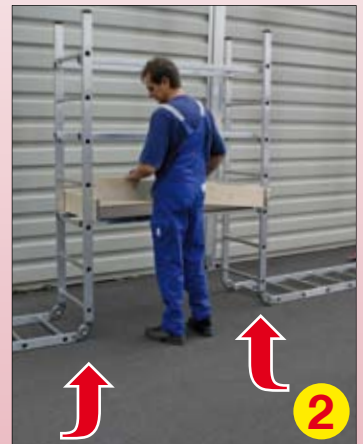

(ca. m)

Gelenk-Gerüst • Hinged Scaffold • Rusztowanie montażowe  
 Csuklós szerelőállvány • шарнирные подмости • Andamio con articulación

max. ca. 4,85 m

**NEU  
NEU**

\* Weitere Anwendungsmöglichkeiten  
 Further application possibilities  
 Inne możliwości zastosowania  
 Egyéb felhasználási lehetőségek  
 другие возможности использования  
 Posibilidades adicionales de aplicaciones