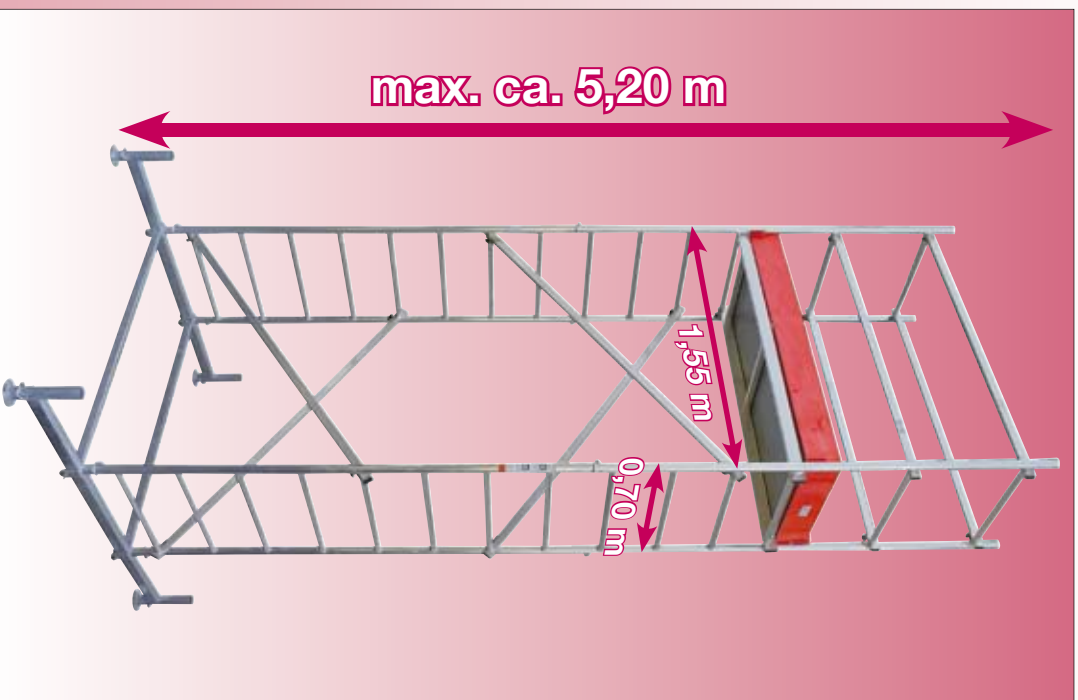

Art.-No. **916082 / 950191**
ca. 35,0 kg
2 PFG1273 / 04.05 / 150 kg/m²

(ca. m)

Art.-No. **916013 / 950146**
ca. 55,0 kg
EN 1004 / 150 kg/m²

(ca. m)

EXTRAS

Art.-No. **704306 / 704305**
(10 kg)

Art.-No. **714169 / 714168**
(4x)