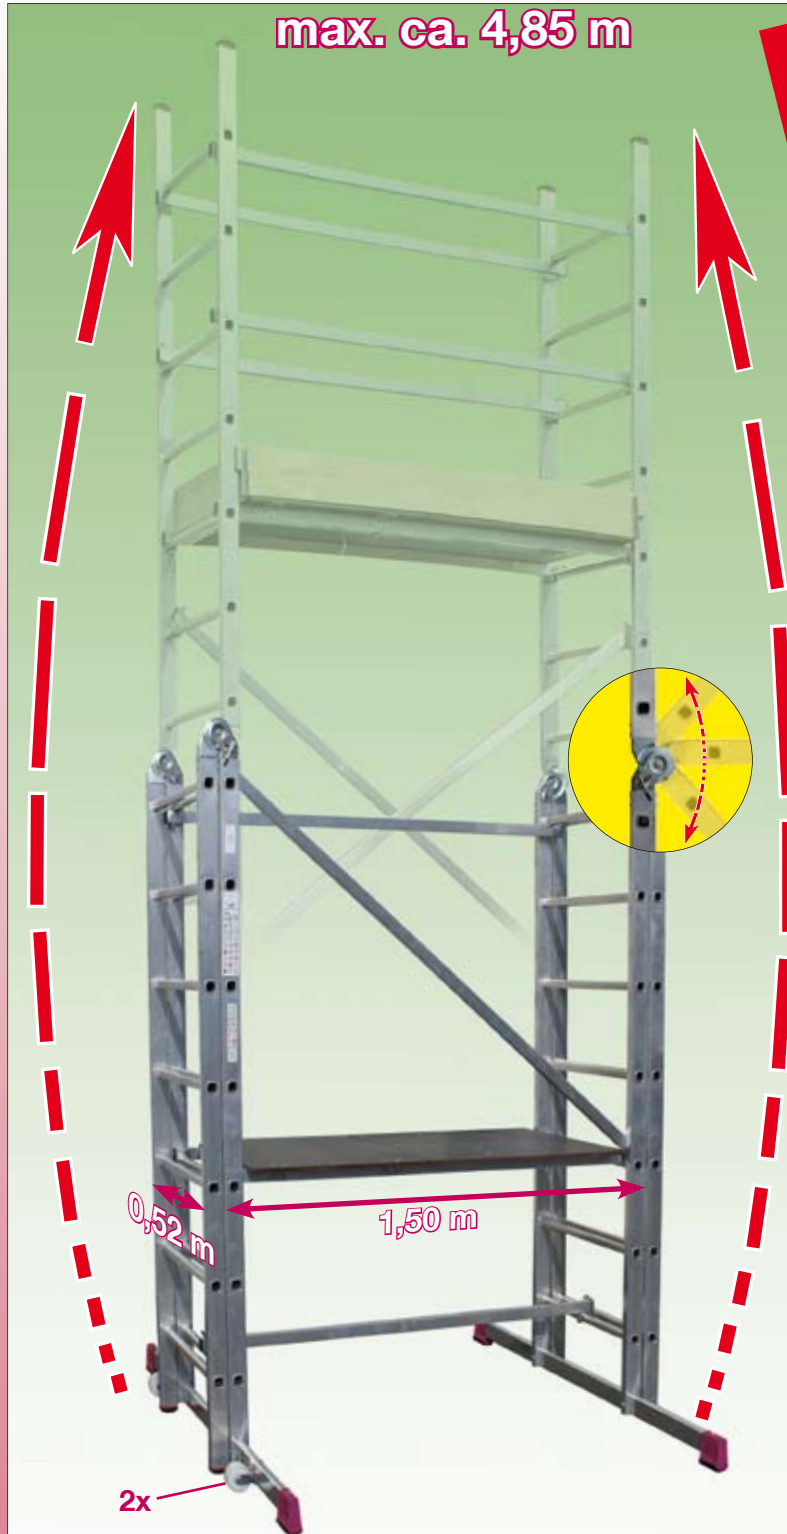

(ca. m)  
2,90 m  
0,90 m  
1,77 m

Montagegerüst • Assembly Scaffold • Rusztowanie montażowe  
Szerelőállvány • Монтажные подмости • Andamio de montaje

Art.-No. 916129 / 950023

ca. 48,0 kg

EN 1004 / 150 kg/m<sup>2</sup>

(ca. m)

Gelenk-Gerüst • Hinged Scaffold • Rusztowanie montażowe  
 Csuklós szerelőállvány • шарнирные подмости • Andamio con articulación

max. ca. 4,85 m

**NEU  
NEU**

\* Weitere Anwendungsmöglichkeiten  
 Further application possibilities  
 Inne możliwości zastosowania  
 Egyéb felhasználási lehetőségek  
 другие возможности использования  
 Posibilidades adicionales de aplicaciones